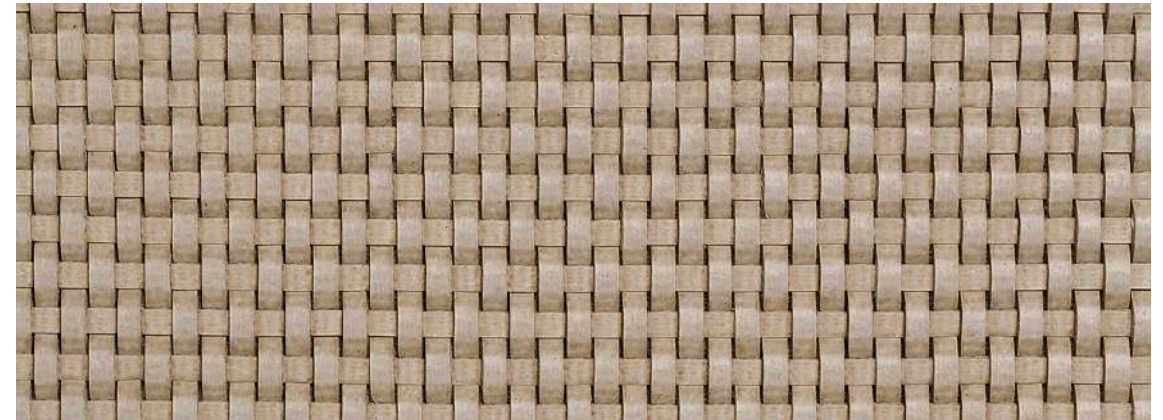

A-750

Composition · Composición	Polyurethane · Poliuretano 100% Wax cotton · Algodón encerado 47%
Size · Medidas	Width: 100 cm
Weight · Peso	666 gr/sqm
Thickness · Grosor	2,4 mm
Abrasion · Abrasión	45.000 martindale
Optional finishing Acabados opcionales	Stain resistant, fire resistant Tratamiento antimancha, resistencia al fuego
Backing · Soporte	Fabric back · Tejido
Applications · Aplicaciones	Residential, contract, upholstery, wall covering, panels and lighting Doméstico, contract, tapicería, revestimiento de paredes, paneles e iluminación
Availability · Disponibilidad	Stock service.

Colour · Color

A-751

Composition · Composición	Polyurethane · Poliuretano 100%
Size · Medidas	Width: 100 cm
Weight · Peso	560 gr/sqm
Thickness · Grosor	2 mm
Abrasion · Abrasión	45.000 martindale
Certificates · Certificados	BS 5852:1979 Part 1 Test result: Pass Crib 5 Flame - Suitable for Contract in the U.K. UNE 23.727-90 1R Test result: M1 Suitable for vertical applications in Hotel projects.
Optional finishing Acabados opcionales	Stain resistant, fire resistant Tratamiento antimancha, resistencia al fuego
Backing · Soporte	Fabric · Tejido

Colour · Color