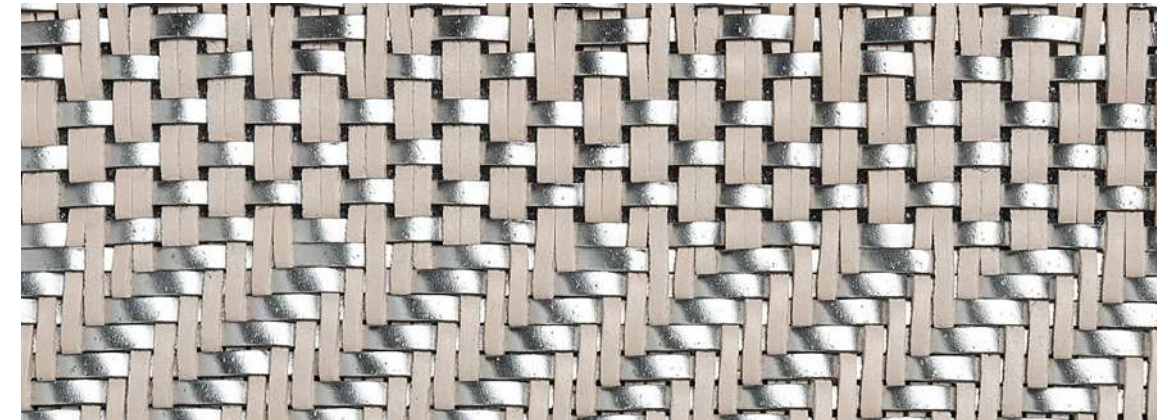

Applications · Aplicaciones Residential, Contract, Wall Covering, Panels, Partitions.

Availability · Disponibilidad Minimum order 25 lm
Pedido mínimo 25 ml

Colour · Color

Platinum Silver

A-2693

Composition · Composición Polyurethane · Poliuretano 100%