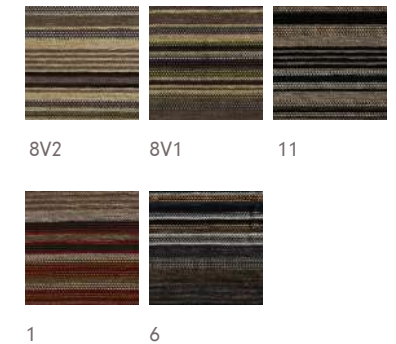

Colour · Color