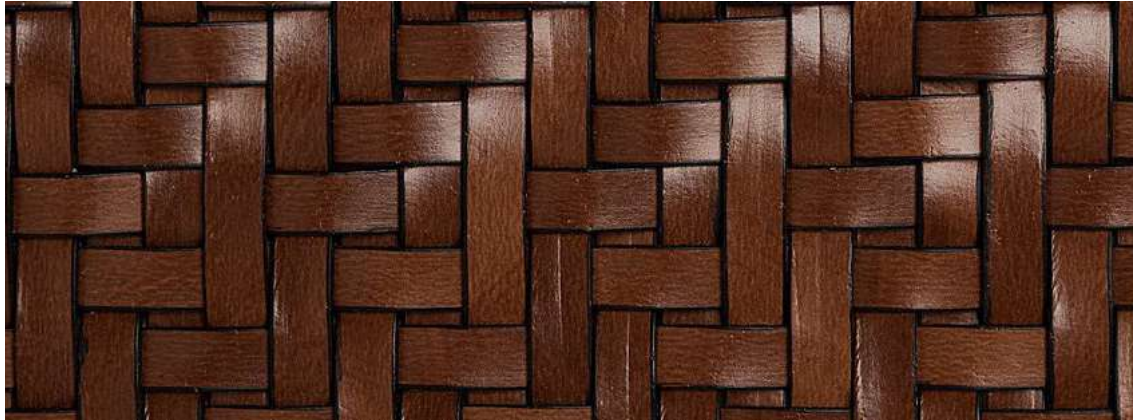

A-2196

Composition · Composición	Recycled Leather 100% Cuero Reciclado 100%
Size · Medidas	Width: 100 cm
Weight · Peso	825 gr/sqm
Thickness · Grosor	2,6 mm
Optional finishing Acabados opcionales	Stain resistant, fire resistant Tratamiento antimancha, resistencia al fuego
Backing · Soporte	Depending on application
Applications · Aplicaciones	Residential, contract, upholstery, wall covering, panels, lighting, rug Doméstico, contract, tapicería, revestimiento de pared, pane- les, iluminación, alfombra
Availability · Disponibilidad	Minimum order 50 lm Pedido mínimo: 50 ml

Colour · Color