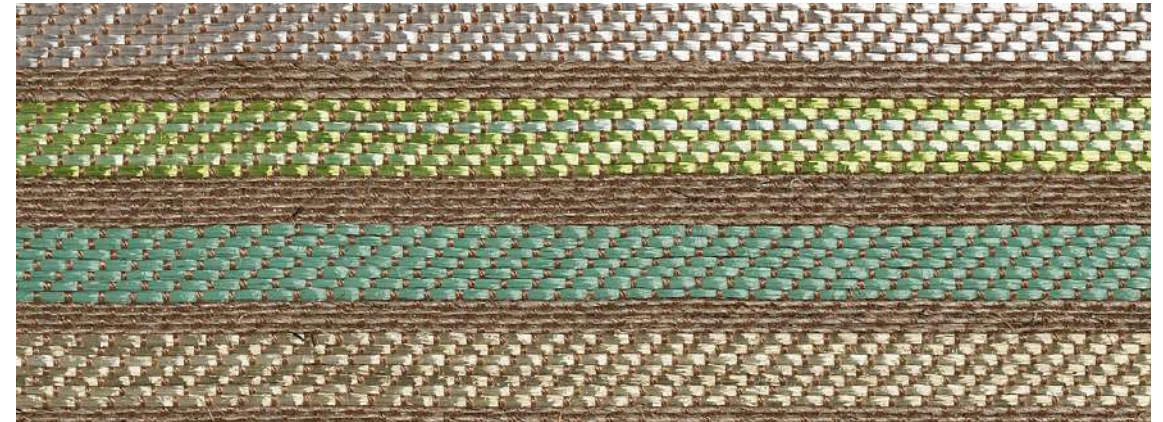

A-1314

Composition · Composición Rayon viscose · Rayón viscosa 46%
Polyester · Poliéster 27%
Linen · Lino 27%

Size · Medidas Width: 140 cm

Weight · Peso 296 gr/sqm

Thickness · Grosor 1,1 mm

Abrasion · Abrasión 20.000 martindale

Backing · Soporte Foam

Applications · Aplicaciones Residential, contract, upholstery, wall covering, rolling blinds, panels, lighting, partitions
Doméstico, contract, tapicería, revestimiento de pared, estores, paneles, iluminación, separadores

Availability · Disponibilidad No stock. Minimum order 25 lm
Sin stock. Pedido mínimo 25 ml

Colour · Color

5

8