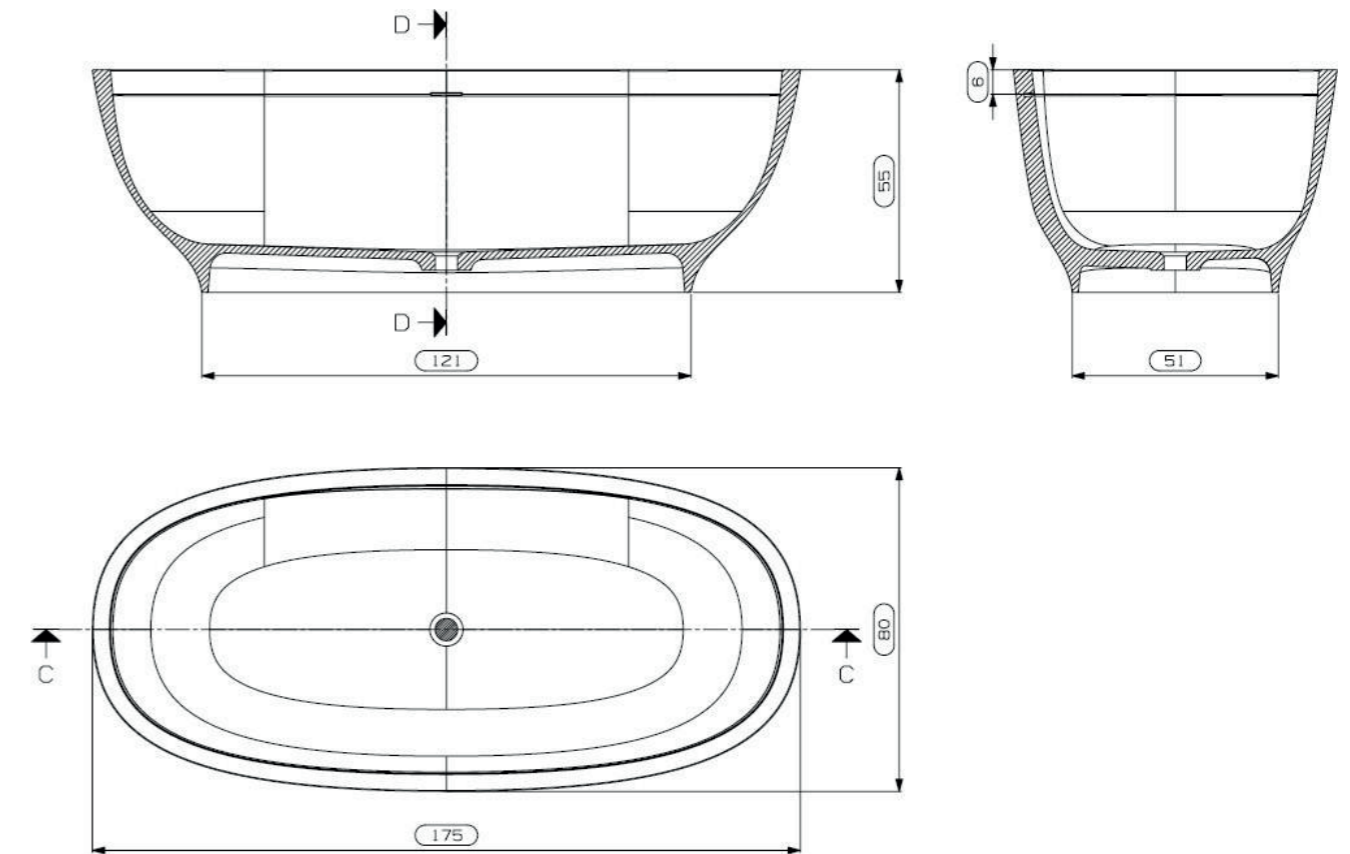

Información técnica / Technical information

Medidas en cm / Overall dimensions in cm

Colores disponibles / Available colours

Blanco Mate