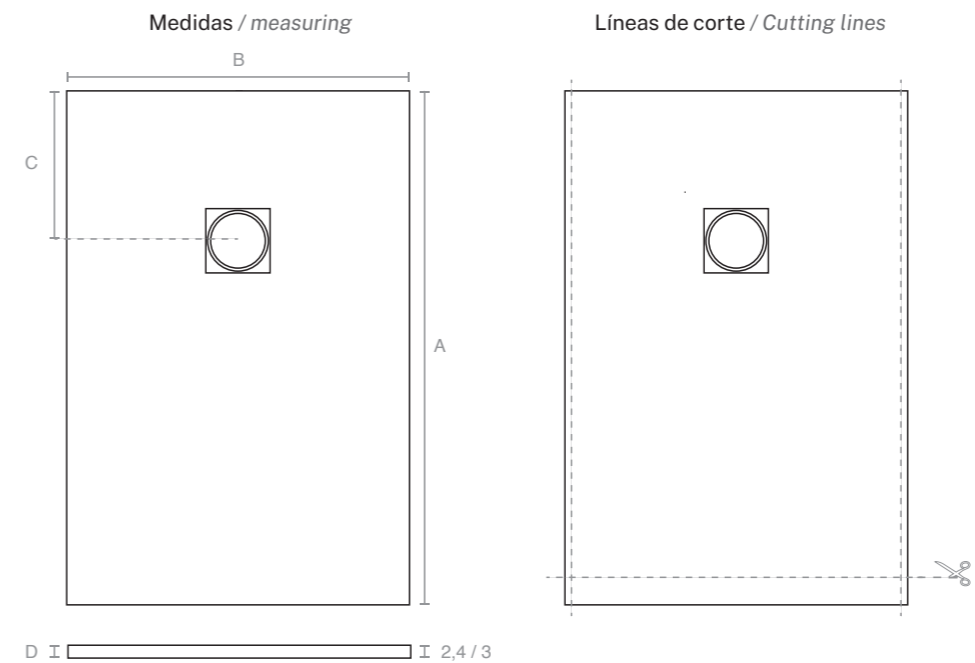

Precios en € / Prices in €

Precio sin IVA ni transporte / Price without VAT or transport

El plato de ducha incluye / The shower tray includes:

Rejilla de acero inoxidable, embalaje en cartón y paletizado, instrucciones de montaje y válvula sifónica.
Stainless steel grid, carton and palletized packaging, assembly instructions and siphon valve.

Conforme con normativa europea UNE-EN 14527.

In accordance with the European standard UNE-EN 14527.

Información técnica / Technical information

D I 2,4 / 3

B 70/75/80				B 90/100				B 120			
A	C	D	PESO WEIGHT	A	C	D	PESO WEIGHT	A	C	D	PESO WEIGHT
80	Central	2,5	23 kg	90x90-90x100	30	3,0	29/32 kg	120	Central	3,0	46 kg
90-100	30	2,5	23/26 kg	100x100	Central	3,0	35/38 kg	160	Central	3,0	68 kg
120	35	2,5	28/31 kg	120	35	3,0	42/53 kg	220	Central	3,0	98 kg
140-150	40	2,7	33/45 kg	140-150	40	3,0	51/60 kg			3,0	
160-170	45	2,9	40/49 kg	160-170	45	3,0	56/74 kg			3,0	
180-190-200	50	3,0	43/61 kg	180-190-200	50	3,0	74/82 kg			3,0	
220	Central	3,0	58/66 kg	220	Central	3,0	58/66 kg			3,0	