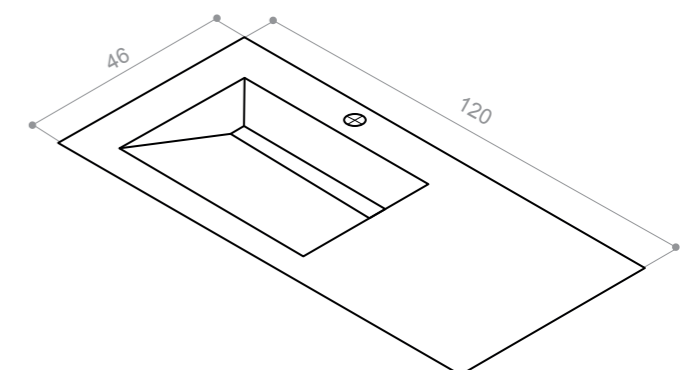

Enea

Lavabo integrado

Tarifa de precios / Price list

Modelo Model	Largo Length	Ancho Width	Alto Height	Precio Price	Dimensiones de la poza: Pool dimensions: 30 x 60 x 12
Enea 80	80	46	12	1.536 €	
Enea 120	120	46	12	1.606 €	

Medidas en cm / Overall dimensions in cm

*Para cualquier modelo APE 60x120 o 120x260 / *For any APE model 60x120 o 120x260

Enea doble

Lavabo integrado

Tarifa de precios / Price list

Modelo Model	Largo Length	Ancho Width	Alto Height	Precio Price	Dimensiones de la poza: Pool dimensions: 30 x 60 x 12
Enea doble 160	160	46	12	2.800 €	