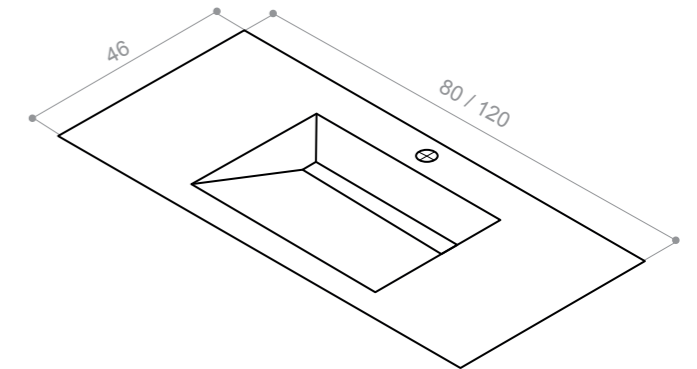

Información técnica / Technical information

Tapa con lavabo integrado / Top with integrated basin