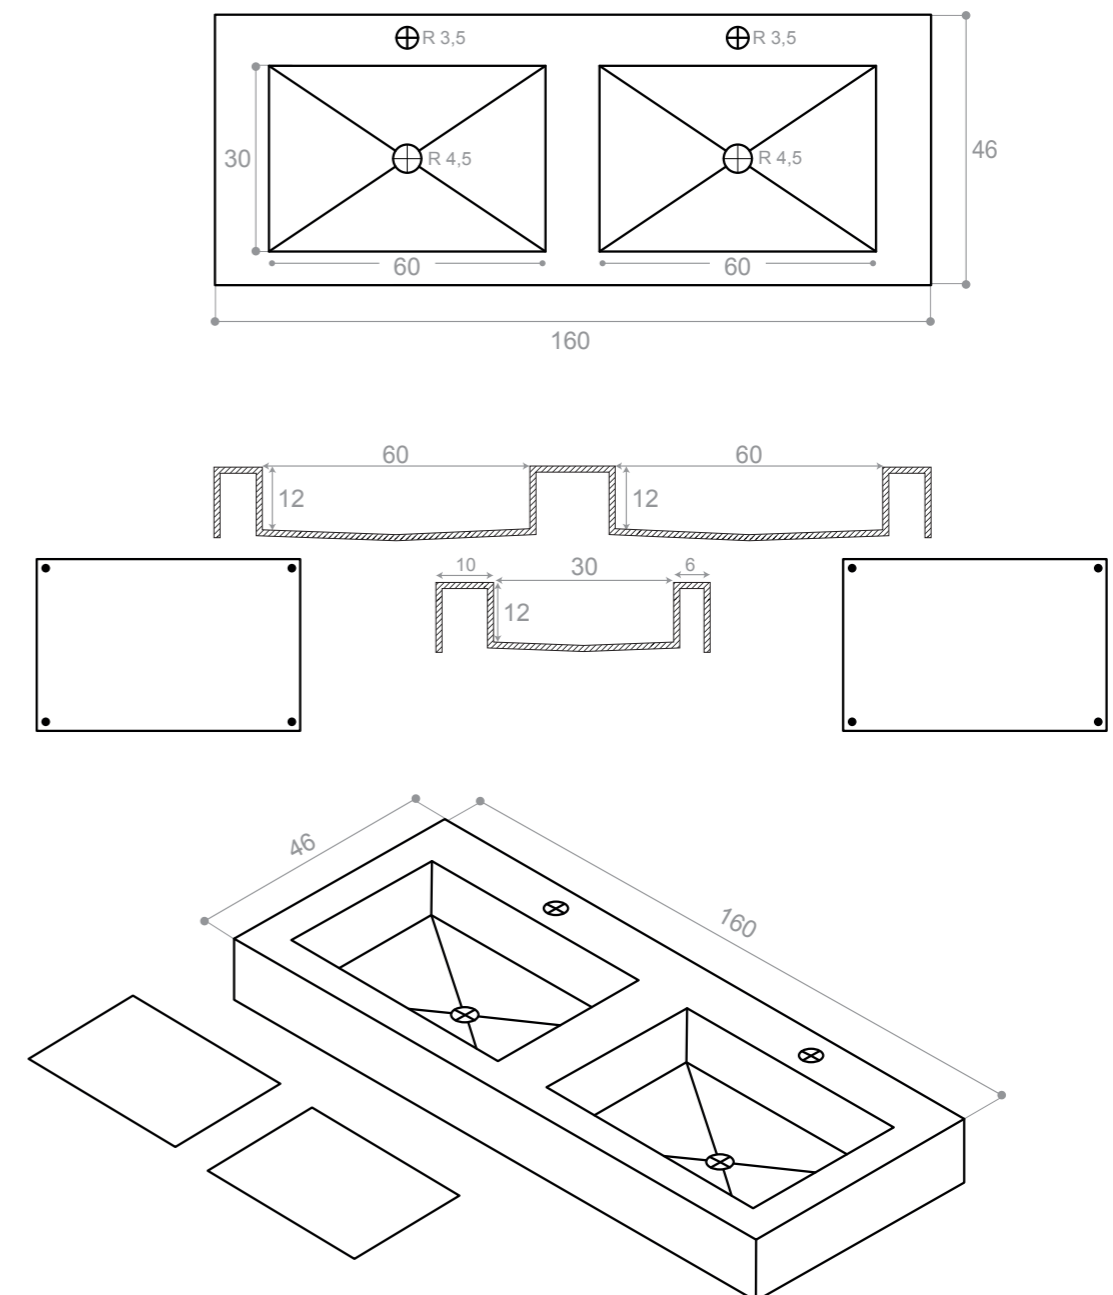

Información técnica / Technical information

Medidas en cm / Overall dimensions in cm

*Para cualquier modelo APE 120x260 / *For any APE model 120x260