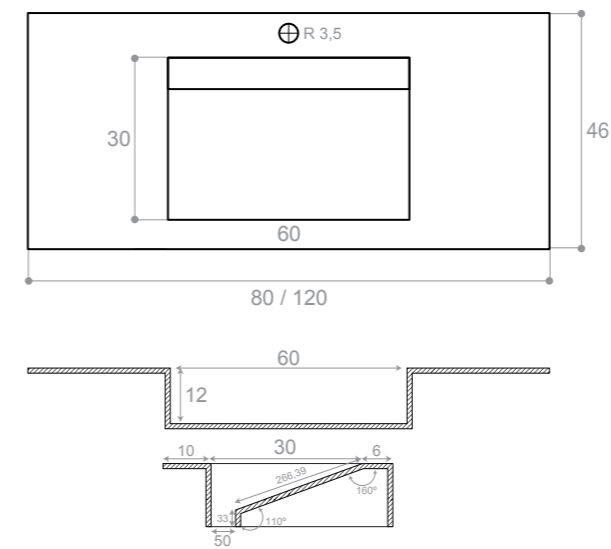

Información técnica / Technical information

Tapa con lavabo integrado / Top with integrated basin