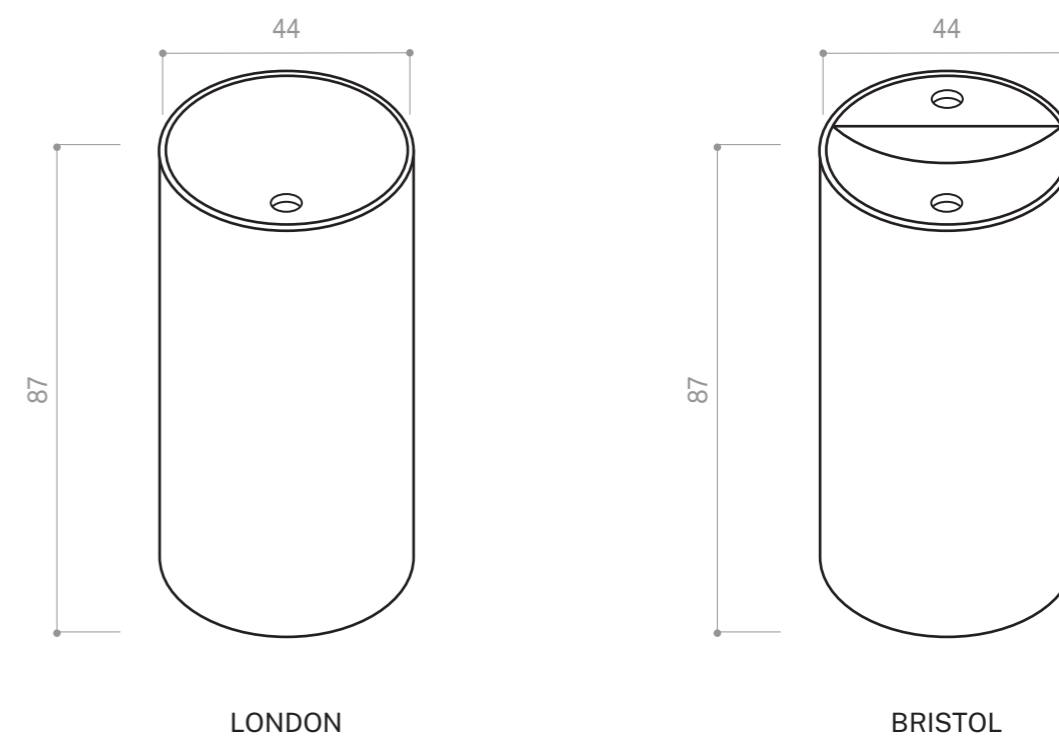

Información técnica / Technical information

Medidas en cm / Overall dimensions in cm

Colores disponibles / Available colours

Blanco Mate