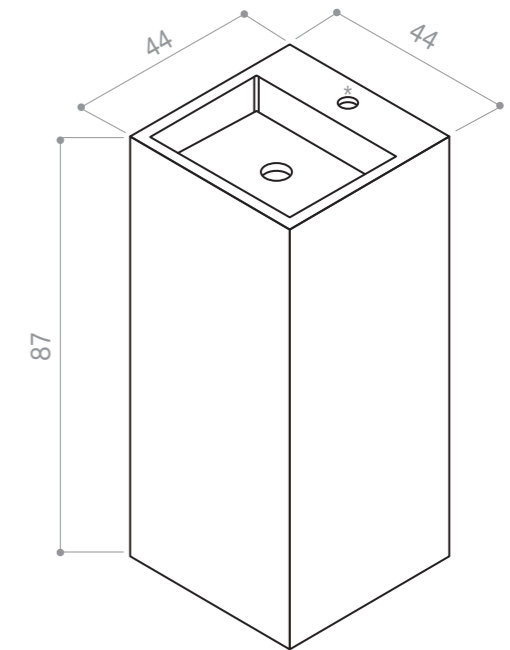

PARIS LARGO

Medidas en cm / Overall dimensions in cm

* Agujero para grifería opcional / * Optional tap hole

Colores disponibles / Available colours

Blanco Mate