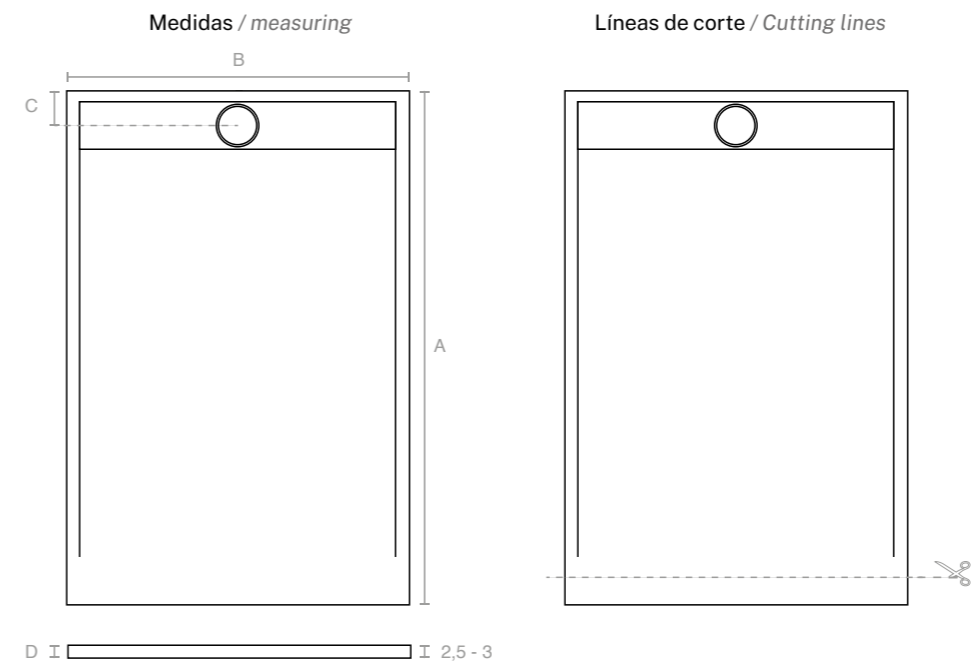

Información técnica / Technical information

D I 2,5 - 3

B 70				B 80				B 90			
A	C	D	PESO WEIGHT	A	C	D	PESO WEIGHT	A	C	D	PESO WEIGHT
100	120	2,5	23 kg	100	120	2,5	26 kg	100	140	3,0	29 kg
120	120	2,5	27 kg	120	120	2,5	31 kg	120	140	3,0	34 kg
140	120	2,7	31 kg	140	120	2,7	36 kg	140	140	3,0	38 kg
150	120	2,9	35 kg	150	120	2,9	40 kg	150	140	3,0	45 kg
160	120	2,9	37 kg	160	120	2,9	43 kg	160	140	3,0	47 kg
170	120	2,9	40 kg	170	120	2,9	45 kg	170	140	3,0	50 kg
180	120	2,9	42 kg	180	120	2,9	48 kg	180	140	3,0	53 kg
190	120	2,9	47 kg	190	120	2,9	53 kg	190	140	3,0	59 kg
200	120	3,0	49 kg	200	120	3,0	55 kg	200	140	3,0	61 kg

Medidas en cm / Overall dimensions in cm