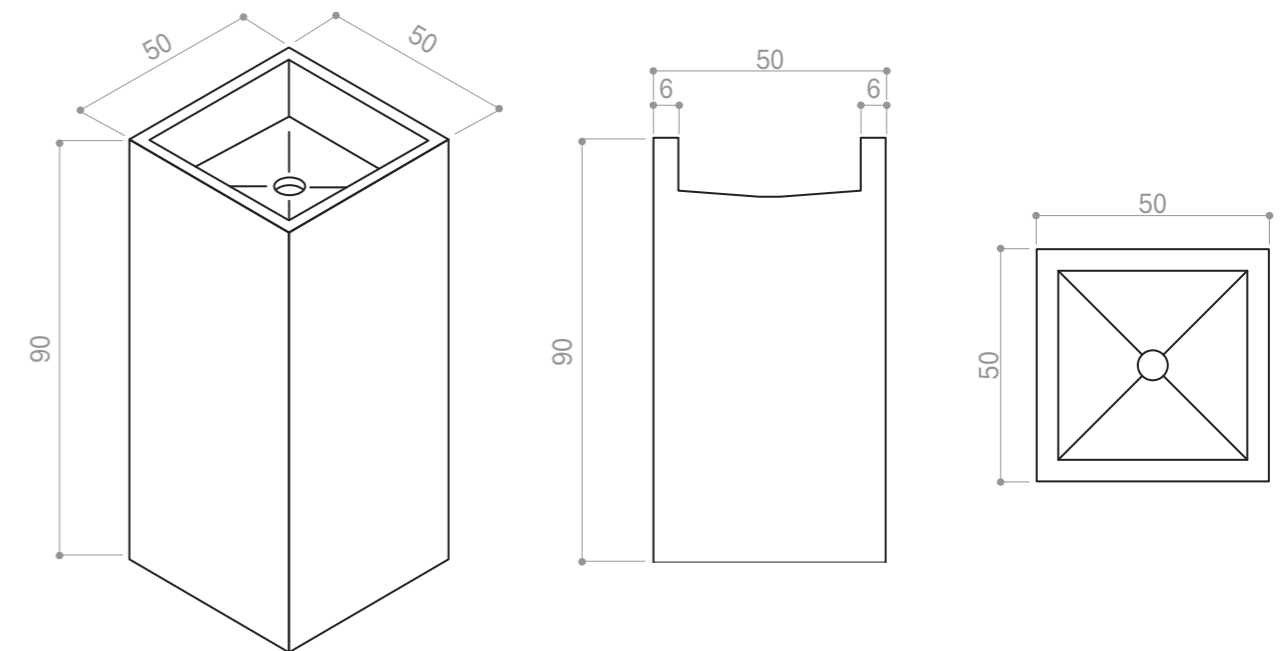

Información técnica / Technical information

Medidas en cm / Overall dimensions in cm

*Para cualquier modelo APE 60x120 o 120x260
*For any APE model 60x120 o 120x260