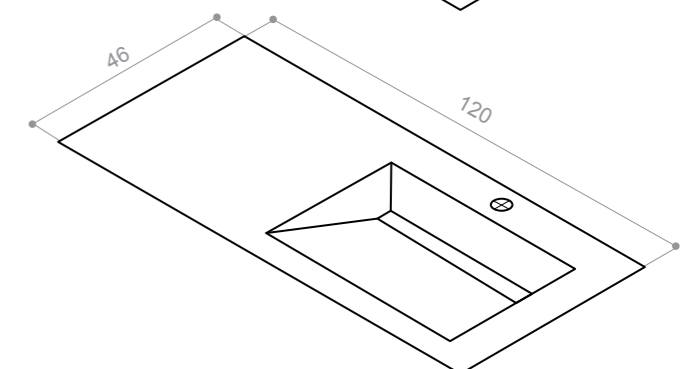

Enea

Lavabo integrado

Tarifa de precios / Price list

Modelo Model	Largo Length	Ancho Width	Alto Height	Precio Price	Dimensiones de la poza: Pool dimensions: 30 x 60 x 12
Enea 80	80	46	12	1.536 €	
Enea 120	120	46	12	1.606 €	

Medidas en cm / Overall dimensions in cm

*Para cualquier modelo APE 60x120 o 120x260 / *For any APE model 60x120 o 120x260

Enea doble

Lavabo integrado

Tarifa de precios / Price list

Modelo Model	Largo Length	Ancho Width	Alto Height	Precio Price	Dimensiones de la poza: Pool dimensions: 30 x 60 x 12
Enea doble 160	160	46	12	2.800 €	