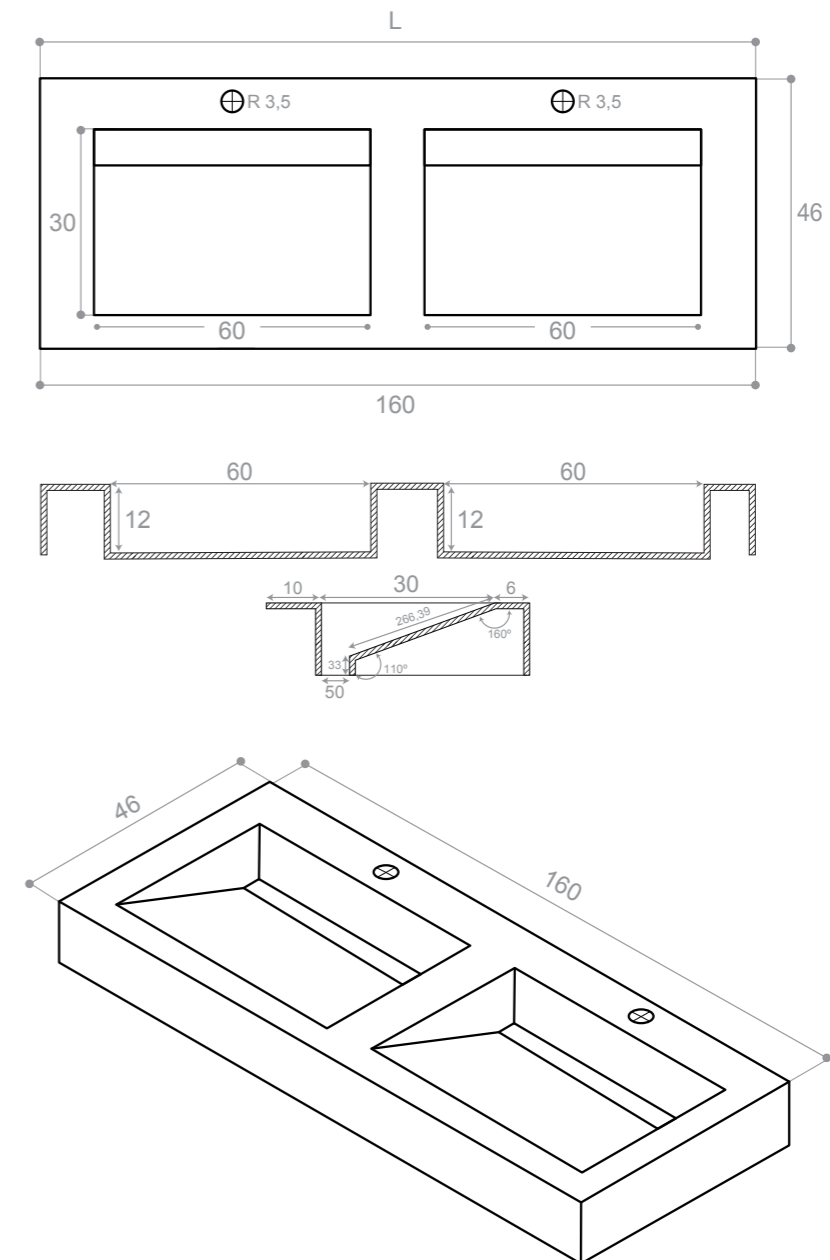

Información técnica / Technical information

Medidas en cm / Overall dimensions in cm

*Para cualquier modelo APE 120x260 / *For any APE model 120x260