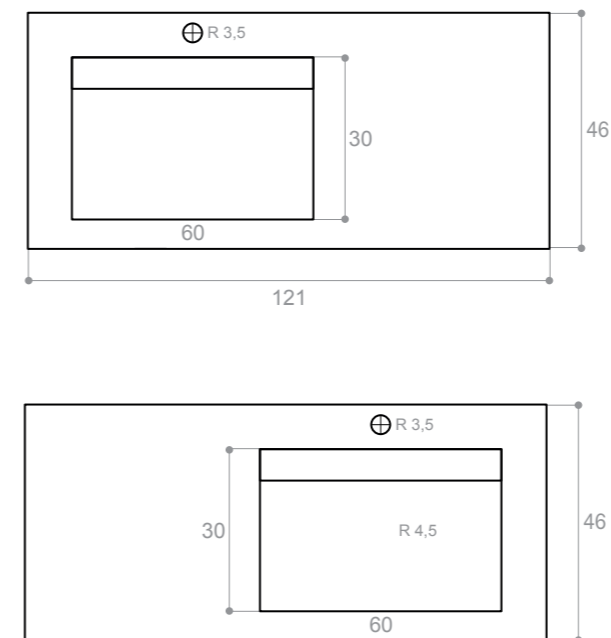

Enea

Lavabo integrado

Tarifa de precios / Price list

Modelo Model	Largo Length	Ancho Width	Alto Height	Precio Price	Dimensiones de la poza: Pool dimensions: 30 x 60 x 12
Enea 80	80	46	12	1.536 €	
Enea 120	120	46	12	1.606 €	

Medidas en cm / Overall dimensions in cm

*Para cualquier modelo APE 60x120 o 120x260 / *For any APE model 60x120 o 120x260

Enea doble

Lavabo integrado

Tarifa de precios / Price list

Modelo Model	Largo Length	Ancho Width	Alto Height	Precio Price	Dimensiones de la poza: Pool dimensions: 30 x 60 x 12
Enea doble 160	160	46	12	2.800 €	