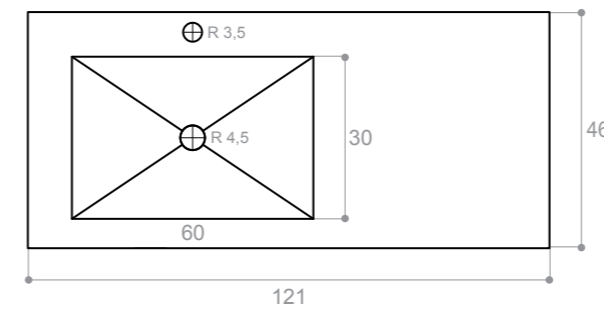

Lavabo con senos desplazados / Basins with displaced pool

Medidas en cm / Overall dimensions in cm

*Para cualquier modelo APE 60x120 o 120x260 / *For any APE model 60x120 o 120x260