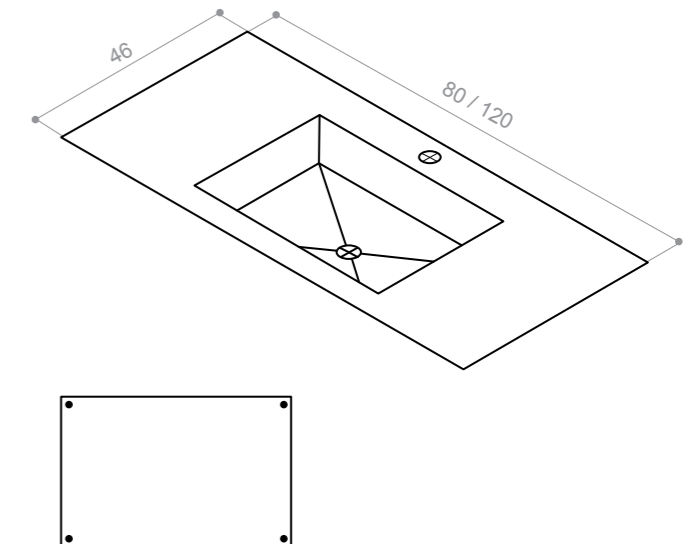

Información técnica / Technical information