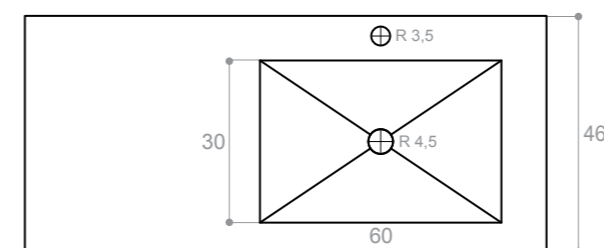

Lavabo con senos desplazados / Basins with displaced pool

Medidas en cm / Overall dimensions in cm

*Para cualquier modelo APE 60x120 o 120x260 / *For any APE model 60x120 o 120x260