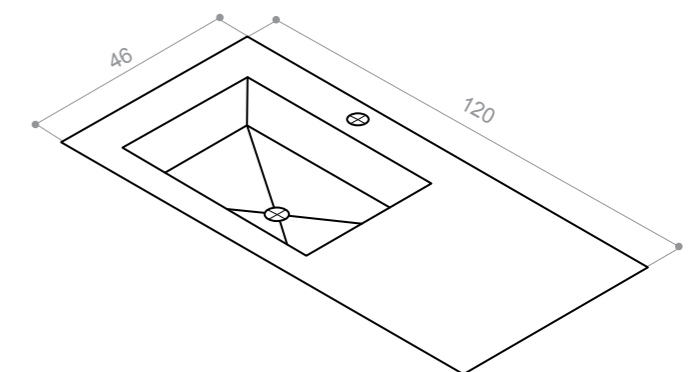

Lavabo con senos desplazados / Basins with displaced pool

Medidas en cm / Overall dimensions in cm

*Para cualquier modelo APE 60x120 o 120x260 / *For any APE model 60x120 o 120x260