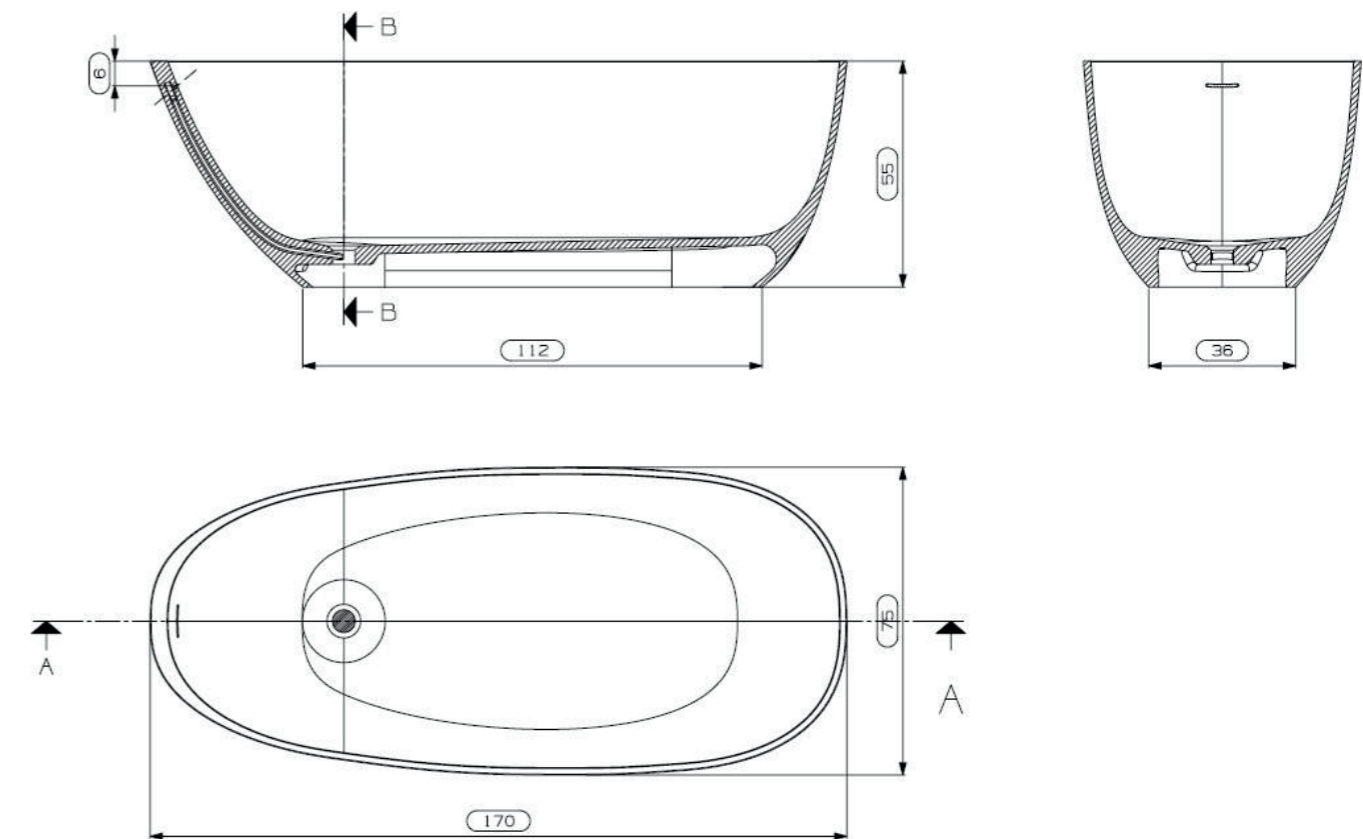

Información técnica / Technical information

Medidas en cm / Overall dimensions in cm

Colores disponibles / Available colours

Blanco Mate