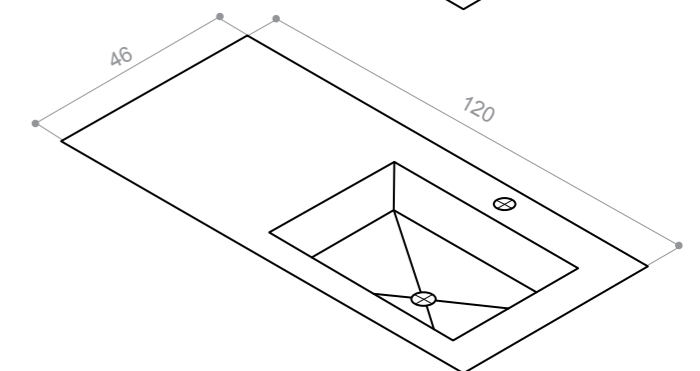

Lavabo con senos desplazados / Basins with displaced pool

Medidas en cm / Overall dimensions in cm

*Para cualquier modelo APE 60x120 o 120x260 / *For any APE model 60x120 o 120x260