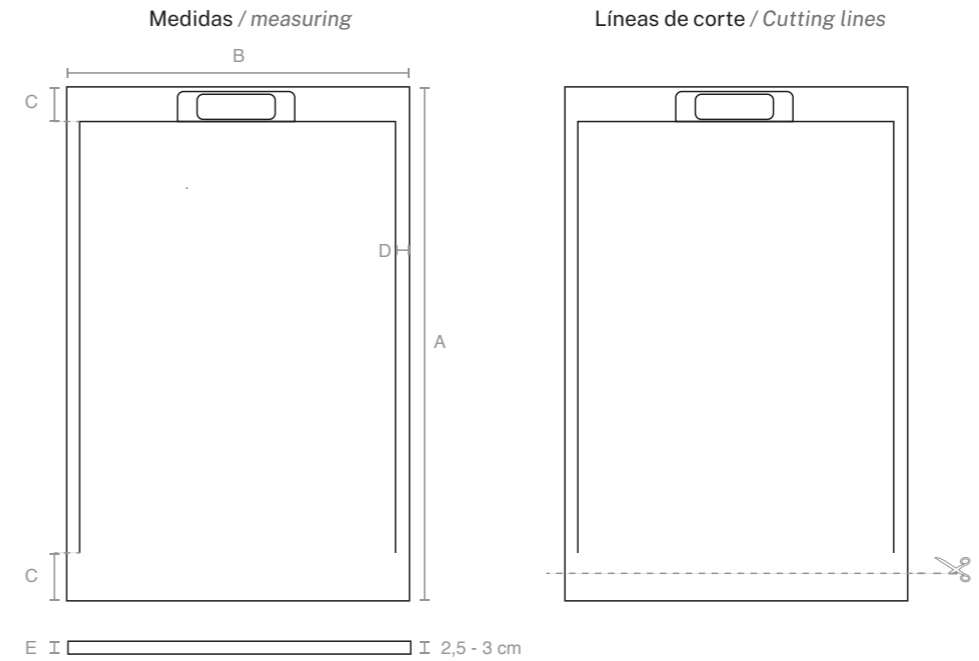

Información técnica / Technical information