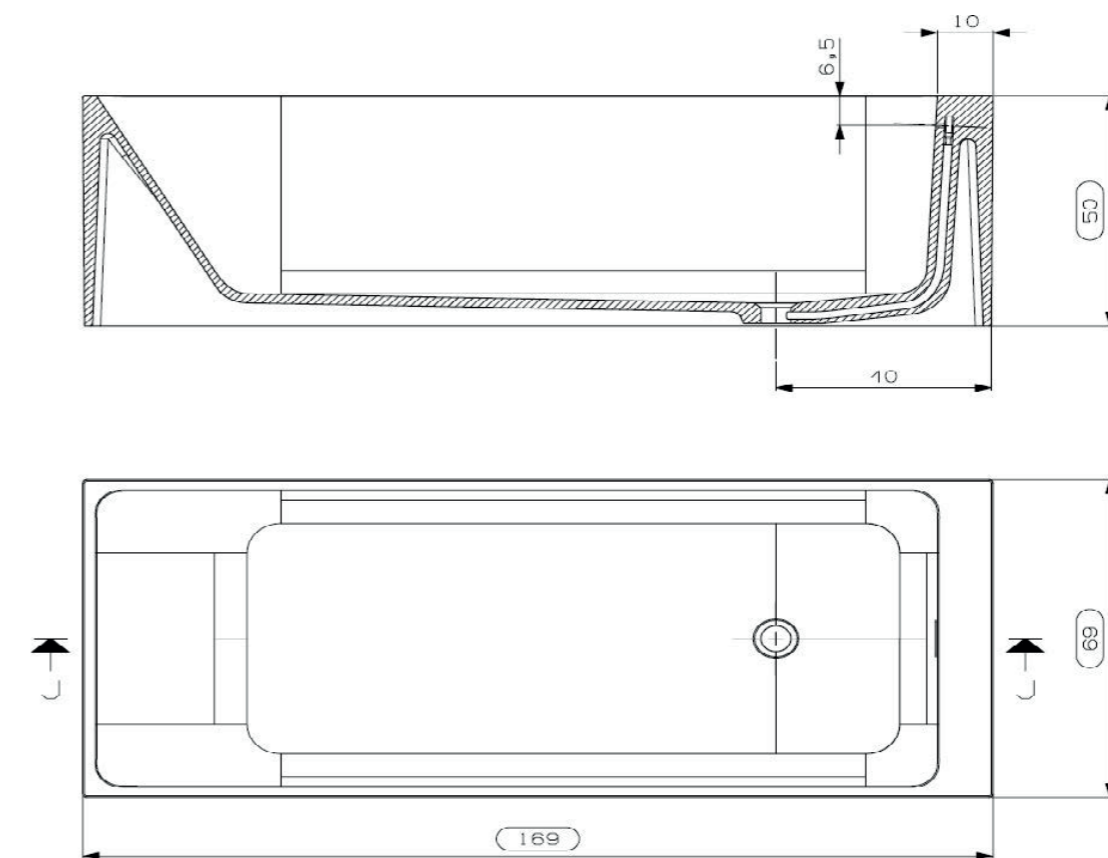

Información técnica / Technical information

Medidas en cm / Overall dimensions in cm

Colores disponibles / Available colours

Blanco Mate