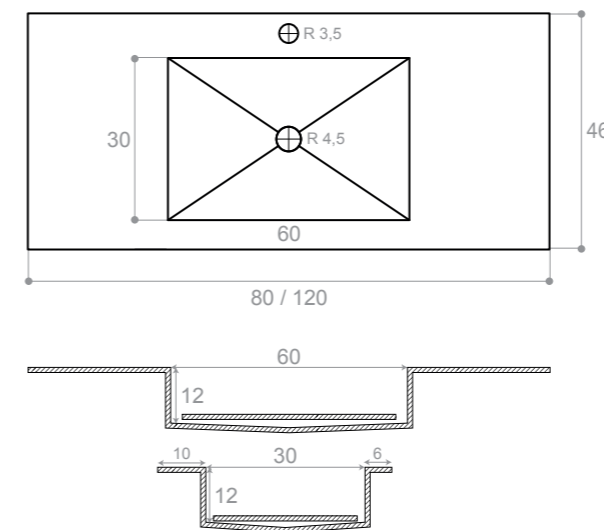

Información técnica / Technical information