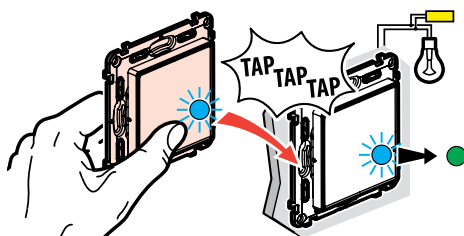

El indicador del comando inalámbrico se apagará y el indicador del interruptor conectado se iluminará en verde.