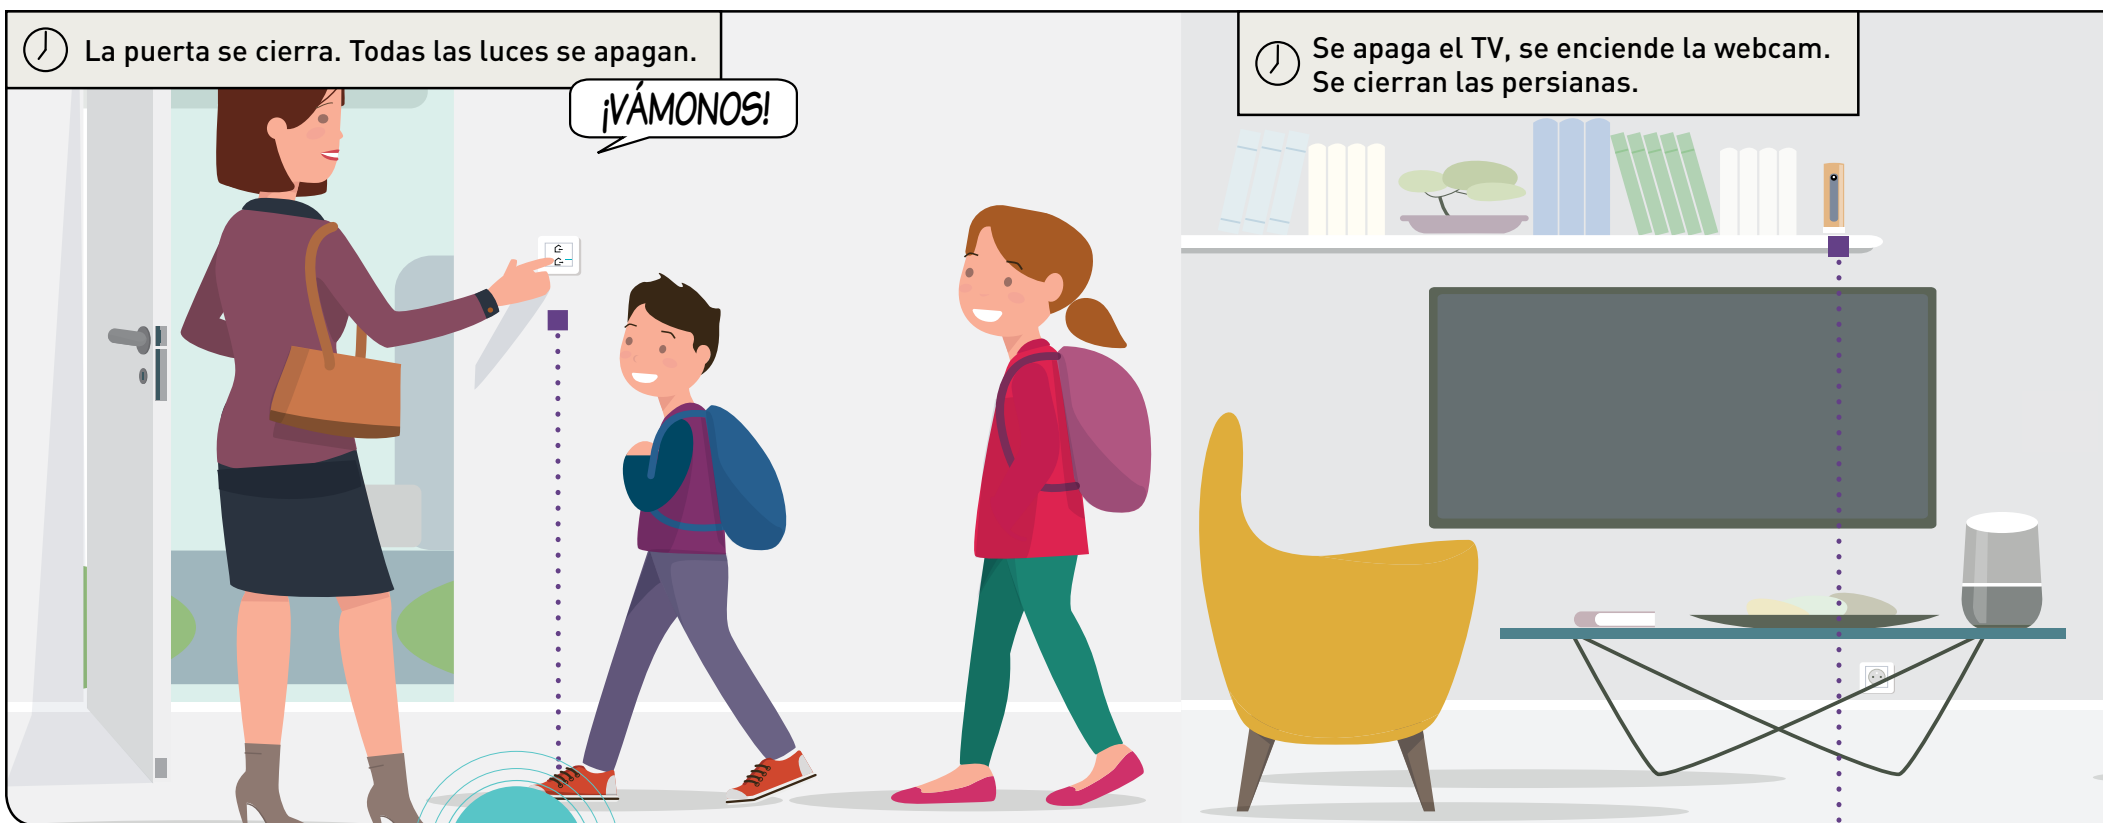

🕒 Se enciende el TV con las primeras noticias.

COMANDO INALÁMBRICO DÍA/NOCHE
Activa su configuración con solo pulsar el comando inalámbrico una vez.

TERMOSTATO INTELIGENTE NETATMO
Día y noche, habitación por habitación, la temperatura se regula según tus necesidades.

Cambia al modo «Día» sin salir de la cama.

Cuando te despiertes, te bastará con pulsar el comando «Día» para activar la configuración que hayas elegido.

INTERRUPTOR DE PERSIANA CONECTADO

Puedes ver cómo suben automáticamente todas las persianas. O controlar la apertura y el cierre de cada una de ellas con sus interruptores específicos.

BASE DE CORRIENTE CONECTADA

Tu TV y radio se encienden cada mañana, a punto para el desayuno.

SALGO DE CASA

Pulsa

COMANDO GENERAL INALÁMBRICO ENTRAR/SALIR

Activa tu configuración de «Salir de casa» con solo pulsar una vez el comando inalámbrico. Todas las luces se apagan...

CÁMARA INTERIOR INTELIGENTE NETATMO

Su cámara de videovigilancia se pone en marcha, lista para alertarte de cualquier intrusión.

Controla tu hogar con una sola pulsación.

Cuando salgas de casa, una sola pulsación del comando general «Salir» activa la configuración que desees. También puedes activarlo mediante la voz o con un toque desde tu smartphone o tablet.