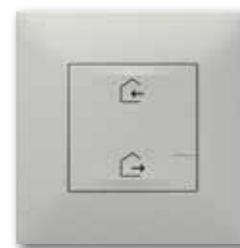

... con mi voz
utilizando un asistente
por voz (como Alexa, Siri o
Google Assistant).

TOD LO QUE NECESITAS PARA T

EL STARTER PACK

BASE DE CORRIENTE CON GATEWAY INTEGRADO

Se conecta a tu red de Internet a través de Wi-Fi para que puedas controlar la iluminación, los electrodomésticos y las persianas desde casa o a distancia utilizando tu smartphone o un asistente por voz. Práctica y estética, se conecta igual que una base de corriente tradicional.

COMANDO GENERAL INALÁMBRICO ENTRAR/SALIR

Te permite encender y apagar las luces y las bases de corriente conectadas. Para, por ejemplo, crear escenarios concretos para cuando llegues a casa o salgas de ella.