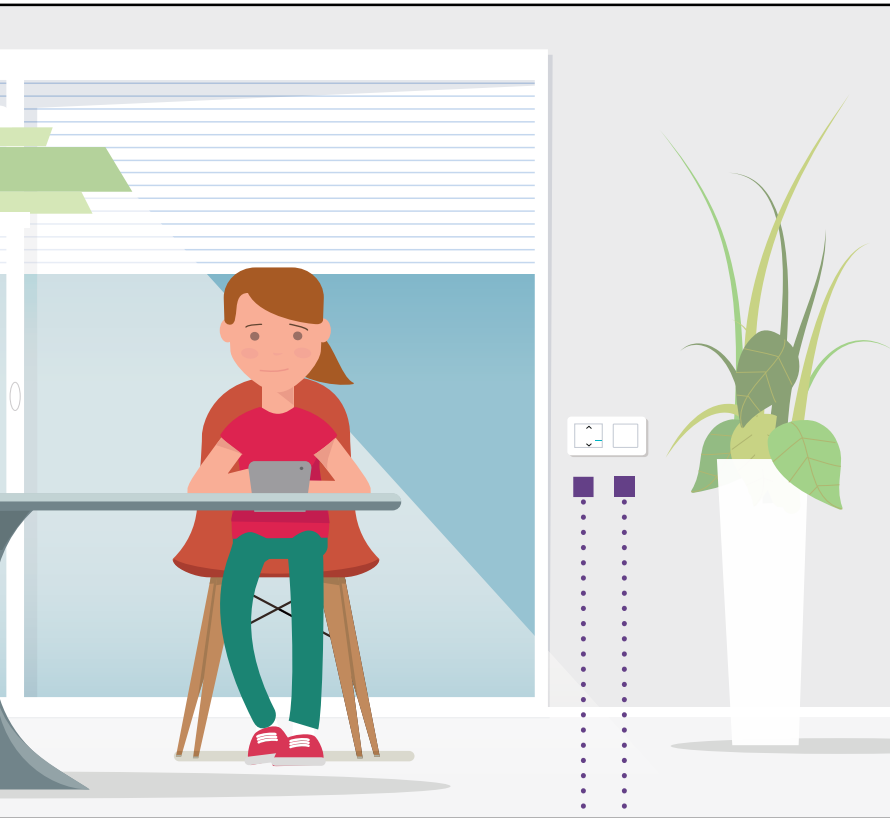

BASE DE CORRIENTE CONECTADA

TV, radio, ordenador... tus aparatos eléctricos se apagan, esperando a que vuelvas a casa.

HAGO QUE MI FAMILIA SE SIENTA CÓMODA

Controla las luces o aparatos mediante la voz con Siri, Google Assistant o Alexa de Amazon.

CÁMARA INTERIOR INTELIGENTE NETATMO

En tu smartphone podrás ver cómo tus hijos están haciendo los deberes.

Estar lejos de un interruptor o lejos de casa no significa no tener el control.

Siri, Alexa, Google Assistant o la aplicación Home + Control Legrand te permiten manejar todas tus luces, persianas y equipos conectados.