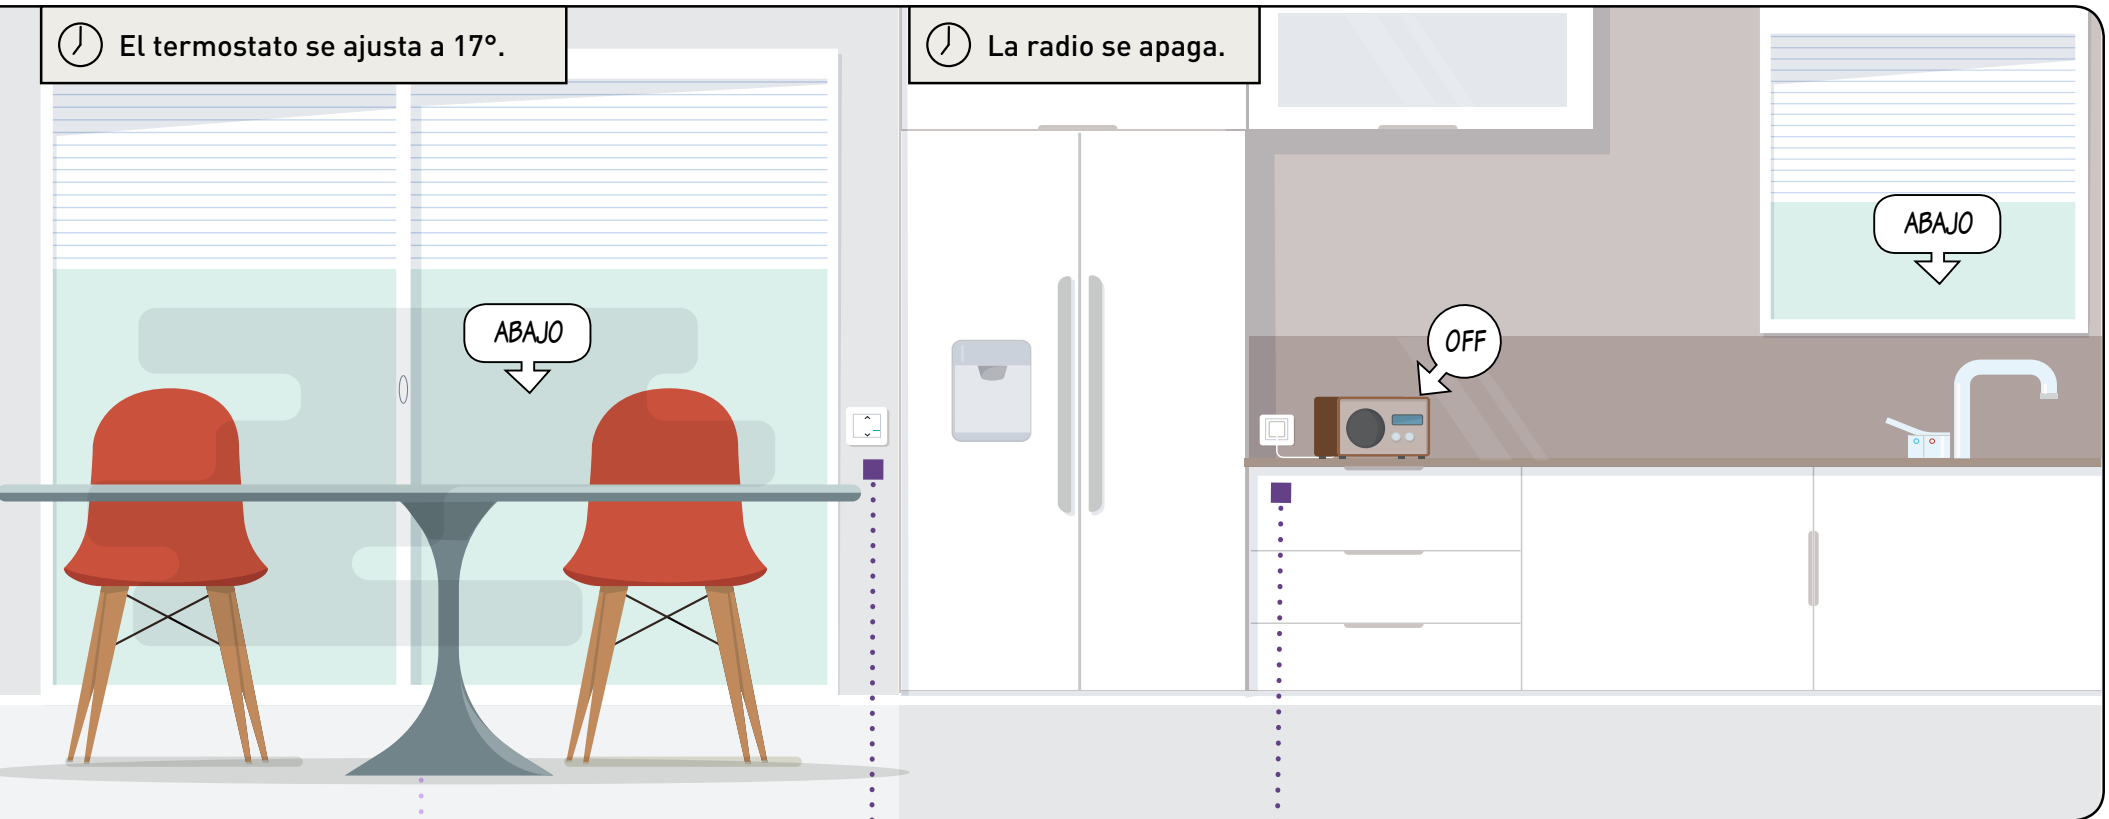

Cambia al modo «Día» sin salir de la cama.

Cuando te despiertes, te bastará con pulsar el comando «Día» para activar la configuración que hayas elegido.

INTERRUPTOR DE PERSIANA CONECTADO

Puedes ver cómo suben automáticamente todas las persianas. O controlar la apertura y el cierre de cada una de ellas con sus interruptores específicos.

BASE DE CORRIENTE CONECTADA

Tu TV y radio se encienden cada mañana, a punto para el desayuno.

SALGO DE CASA

Pulsa

COMANDO GENERAL INALÁMBRICO ENTRAR/SALIR

Activa tu configuración de «Salir de casa» con solo pulsar una vez el comando inalámbrico. Todas las luces se apagan...

CÁMARA INTERIOR INTELIGENTE NETATMO

Su cámara de videovigilancia se pone en marcha, lista para alertarte de cualquier intrusión.

Controla tu hogar con una sola pulsación.

Cuando salgas de casa, una sola pulsación del comando general «Salir» activa la configuración que desees. También puedes activarlo mediante la voz o con un toque desde tu smartphone o tablet.