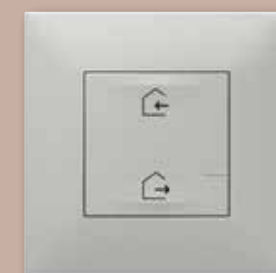

No tiene nada que ver con un pulsador convencional. Suave, silencioso, iluminado, móvil... pero conectado y listo para que lo uses.