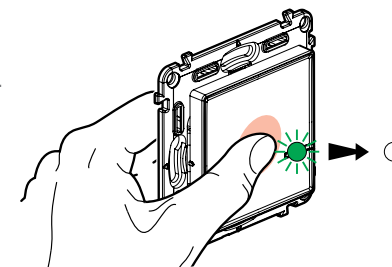

Pulsa brevemente sobre cada uno de los comandos inalámbricos para activarlos.