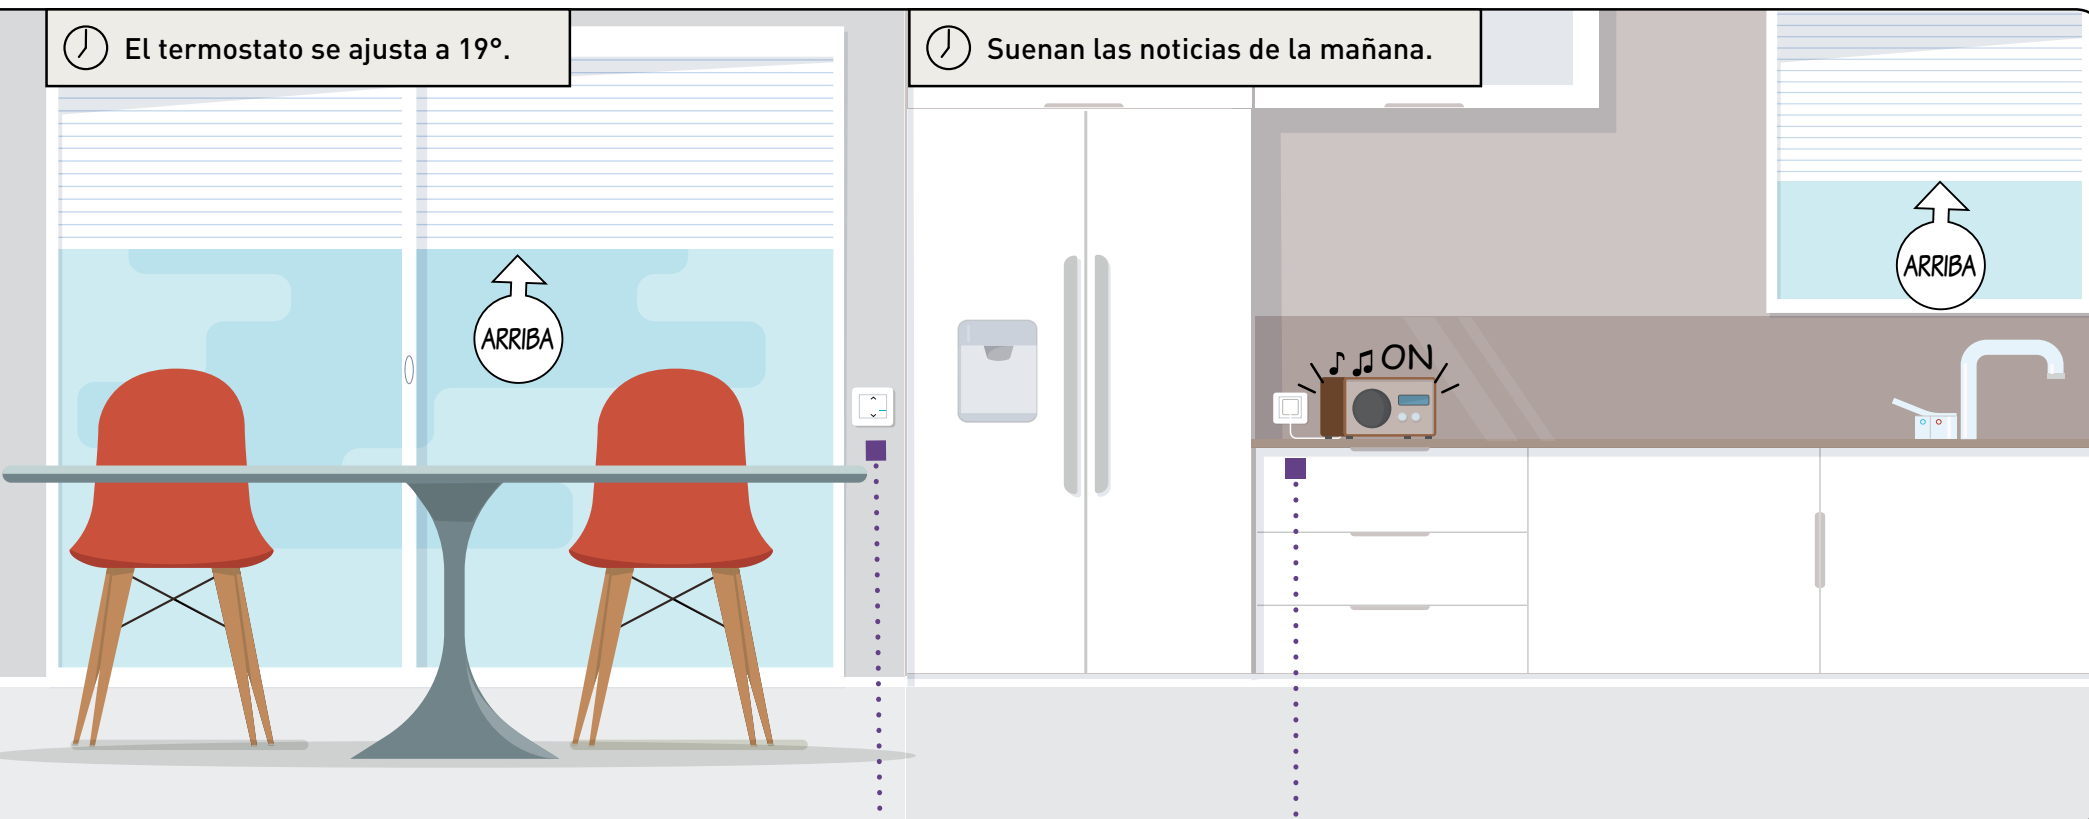

HOME + CONTROL LEGRAND
Realiza un seguimiento de tu consumo fácilmente y recibe notificaciones en caso de detectarse cualquier situación anómala.

EMPIEZO EL DÍA

🕒 Habitaciones, salón, comedor, cocina...
Todas las persianas que quieras suben a la vez.

🕒 Se enciende el TV con las primeras noticias.

COMANDO INALÁMBRICO DÍA/NOCHE
Activa su configuración con solo pulsar el comando inalámbrico una vez.

TERMOSTATO INTELIGENTE NETATMO
Día y noche, habitación por habitación, la temperatura se regula según tus necesidades.

Cambia al modo «Día» sin salir de la cama.

Cuando te despiertes, te bastará con pulsar el comando «Día» para activar la configuración que hayas elegido.

INTERRUPTOR DE PERSIANA CONECTADO

Puedes ver cómo suben automáticamente todas las persianas. O controlar la apertura y el cierre de cada una de ellas con sus interruptores específicos.