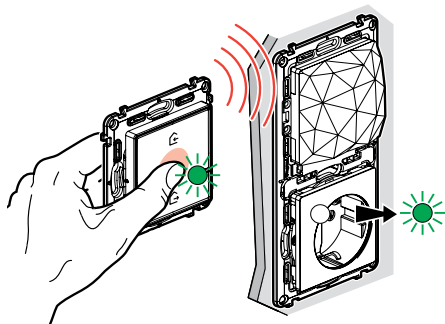

> El LED parpadeará en verde y se apagará.
> El LED del Gateway también se apagará.

ASOCIA LOS COMANDOS INALÁMBRICOS

PASO 4:

ACTIVA LOS COMANDOS INALÁMBRICOS

Retira la tira protectora de cada uno de los comandos inalámbricos.

Pulsa brevemente sobre cada uno de los comandos inalámbricos para activarlos.

> Su luz indicadora parpadeará en verde y luego se apagará.

TADO EN 5 MINUTOS

PASO 3:

CONFIGURA TUS INTERRUPTORES Y BASES DE CORRIENTE CONECTADAS

Pulsa en el centro del comando general inalámbrico Entrar/Salir y cuando el indicador se ilumine brevemente en verde deja de pulsarlo.

> Las luces de los productos conectados pasarán, una tras otra, a iluminarse de color verde fijo.

PULSA UN BOTÓN, ¡TODO ESTARÁ CONECTADO!

> Las luces de ambos productos parpadearán en azul, pasarán brevemente a azul fijo y luego a verde.

PASO 5:

EMPAREJA LOS COMANDOS INALÁMBRICOS

Mantén pulsado el centro del comando y toca 3 veces el interruptor conectado que deseas asociar.