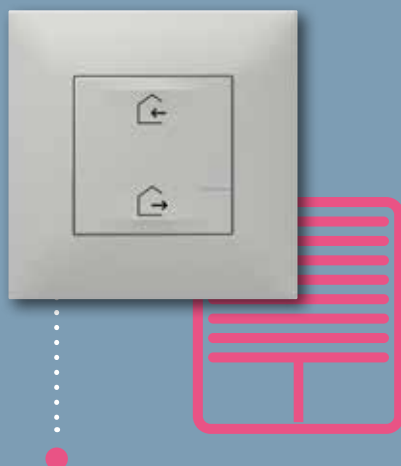

Base de corriente conectada

Controla a distancia tus electrodomésticos y recibe notificaciones en tu smartphone sobre cualquier actividad anormal.

Interruptor de persiana conectado

Puedes controlar el motor de la persiana pulsando el interruptor, por voz o a distancia mediante la aplicación Home + Control Legrand.