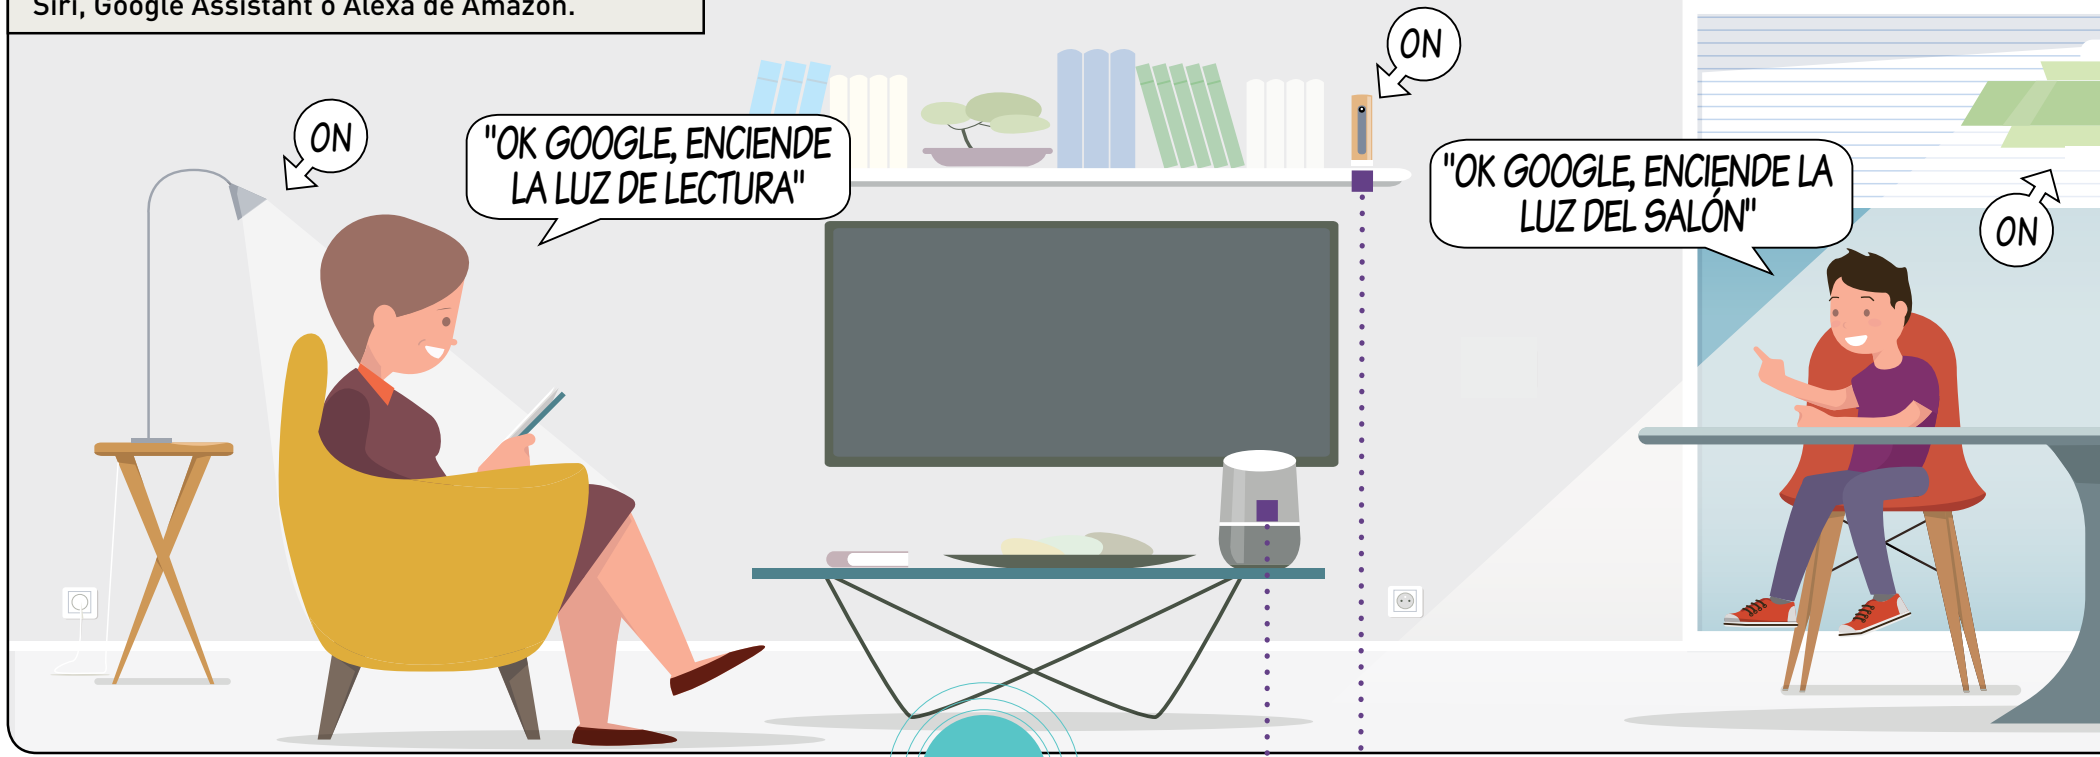

CÁMARA INTERIOR INTELIGENTE NETATMO

Su cámara de videovigilancia se pone en marcha, lista para alertarte de cualquier intrusión.

Controla tu hogar con una sola pulsación.

Cuando salgas de casa, una sola pulsación del comando general «Salir» activa la configuración que desees. También puedes activarlo mediante la voz o con un toque desde tu smartphone o tablet.

TERMOSTATO INTELIGENTE NETATMO

Cuando todos se van, el termostato ajusta la temperatura a 17°. Es lo mejor para tu factura eléctrica y para el planeta.

INTERRUPTOR DE PERSIANA CONECTADO

Todas las persianas se cierran. Tu casa está protegida.

BASE DE CORRIENTE CONECTADA

TV, radio, ordenador... tus aparatos eléctricos se apagan, esperando a que vuelvas a casa.

HAGO QUE MI FAMILIA SE SIENTA CÓMODA

Controla las luces o aparatos mediante la voz con Siri, Google Assistant o Alexa de Amazon.

CÁMARA INTERIOR INTELIGENTE NETATMO

En tu smartphone podrás ver cómo tus hijos están haciendo los deberes.

Estar lejos de un interruptor o lejos de casa no significa no tener el control.

Siri, Alexa, Google Assistant o la aplicación Home + Control Legrand te permiten manejar todas tus luces, persianas y equipos conectados.