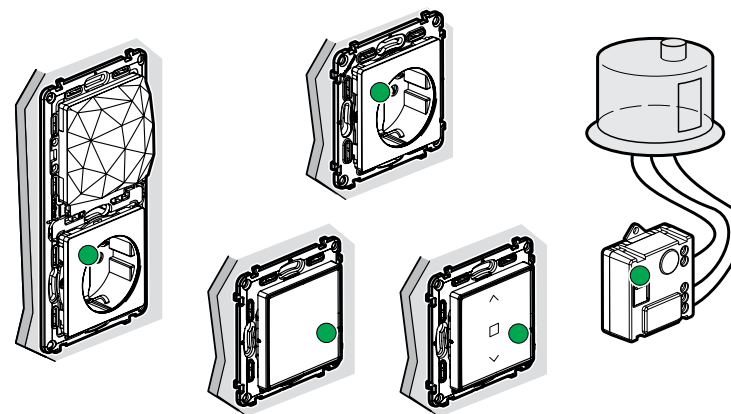

PULSA UN BOTÓN, ¡TODO ESTARÁ CONECTADO!

> Las luces de ambos productos parpadearán en azul, pasarán brevemente a azul fijo y luego a verde.

PASO 5:

EMPAREJA LOS COMANDOS INALÁMBRICOS

Mantén pulsado el centro del comando y toca 3 veces el interruptor conectado que deseas asociar.

Los LED de los 2 productos parpadearán en azul y luego se iluminarán en azul fijo.