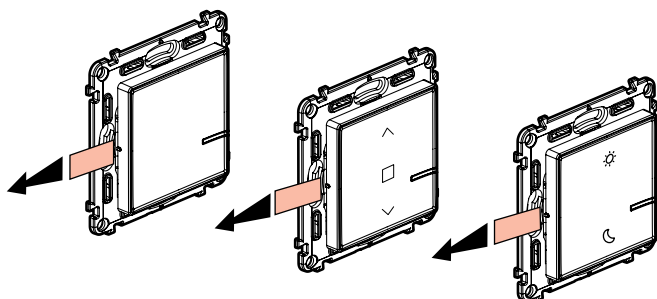

ASOCIA LOS COMANDOS INALÁMBRICOS

PASO 4:

ACTIVA LOS COMANDOS INALÁMBRICOS

Retira la tira protectora de cada uno de los comandos inalámbricos.