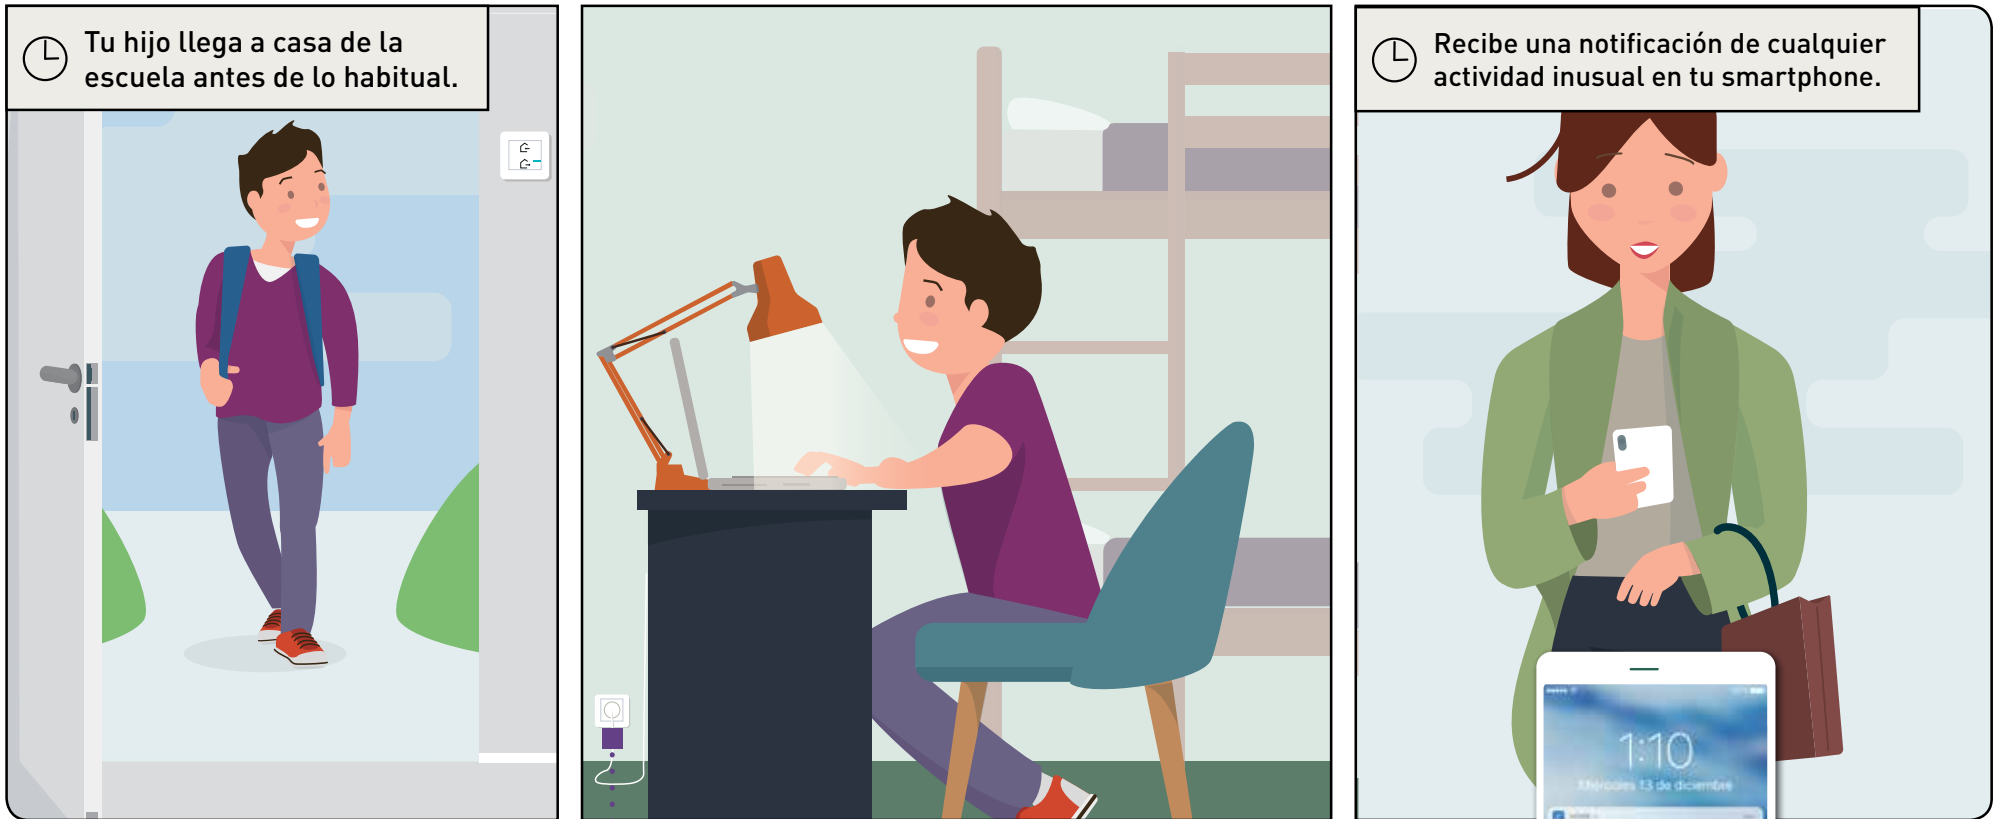

CÁMARA INTERIOR INTELIGENTE NETATMO

En tu smartphone podrás ver cómo tus hijos están haciendo los deberes.

Estar lejos de un interruptor o lejos de casa no significa no tener el control.

Siri, Alexa, Google Assistant o la aplicación Home + Control Legrand te permiten manejar todas tus luces, persianas y equipos conectados.

INTERRUPTOR DE ILUMINACIÓN CONECTADO (CON OPCIÓN REGULACIÓN)

Puedes controlar tus luces pulsando el interruptor, mediante la voz o a distancia en tu smartphone, tablet ó ordenador portátil. Si la iluminación es regulable puedes elegir esta opción en la aplicación Home + Control Legrand.

Desliza tus dedos

APLICACIÓN HOME + CONTROL LEGRAND

Usa tu smartphone para echar un vistazo a tu hogar.

ESTOY LEJOS, PERO CONECTADO

BASE DE CORRIENTE CONECTADA

Con la base de corriente conectada recibirás una notificación ante cualquier anomalía.

Incluso cuando no estás en casa, Valena™ Next with Netatmo mantiene tu hogar bajo control.

Si se produce un problema, como un corte del suministro eléctrico o un exceso de consumo, recibirás una notificación en tu smartphone. Y también serás el primero en saber si alguien vuelve temprano a casa.