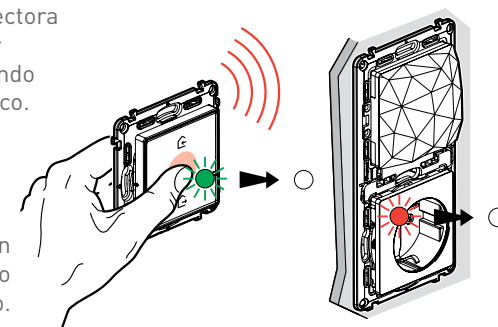

APLICACIÓN HOME + CONTROL LEGRAND

Gratuita e intuitiva, la aplicación Home + Control Legrand te permite personalizar tu instalación conectada.

COMANDO INALÁMBRICO DÍA/NOCHE

Te permite personalizar escenarios para cuando sale el sol y cuando se pone. Abrir las persianas, encender las luces, conectar la radio o el televisor, ajustar la temperatura, todo ello con un botón.

DISFRUTA DE UN HOGAR CONECC

CREA LA RED

PASO 1:

ALIMENTACIÓN DE LA BASE DE CORRIENTE CON GATEWAY INTEGRADO

Comienza tu instalación con el Starter pack. Corta el suministro eléctrico de tu vivienda.

Después de que hayas instalado el Gateway, restablece el suministro eléctrico.

> El LED se iluminará en color rojo.

PASO 2:

ENCIENDE EL COMANDO GENERAL INALÁMBRICO ENTRAR/SALIR

Retira la tira protectora de la pila para dar corriente al comando general inalámbrico.

Pulsa brevemente en el centro del comando general para activarlo.

> El LED parpadeará en verde y se apagará.
> El LED del Gateway también se apagará.

ASOCIA LOS COMANDOS INALÁMBRICOS

PASO 4:

ACTIVA LOS COMANDOS INALÁMBRICOS

Retira la tira protectora de cada uno de los comandos inalámbricos.