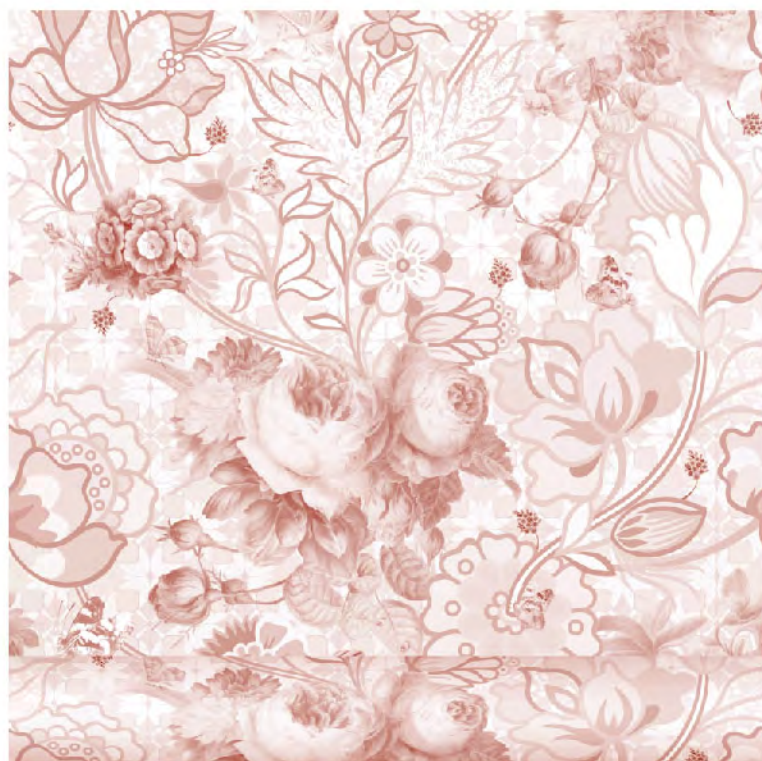

# berenice

21160 / 989 piedra

21161 / 993 perla

21162 / 335 azul

21163 / 667 borgoña

21164 / 447 menta

21165 / 000 natur