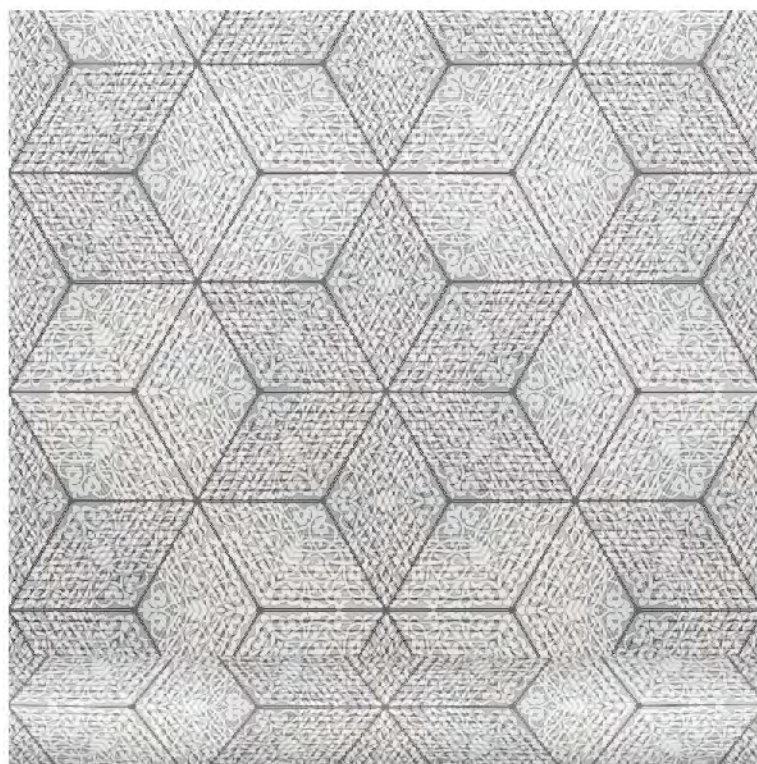

resistente a la luz  
good lightfastness

fácil de retirar  
peelable

semi lavable  
semi washable

rapport

0,21 m

Encolar sólo la pared  
Paste-the-wall wallpaper

NON  
WOVEN

# rinaldo

21148 / 989 piedra

21149 / 993 perla

21150 / 122 mostaza

21151 / 481 jade

21152 / 000 natur

21153 / 995 gris

21154 / 340 noche

resistente a la luz  
good lightfastness

fácil de retirar  
peelable

semi lavable  
semi washable

rapport

0,265 m

Encolar sólo la pared  
Paste-the-wall wallpaper

NON  
WOVEN