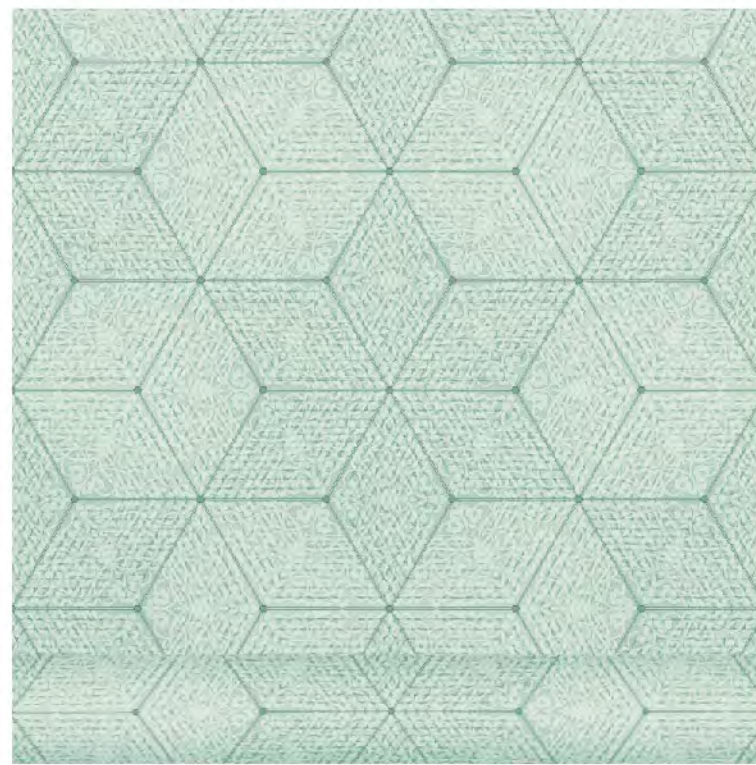

resistente a la luz  
good lightfastness

fácil de retirar  
peelable

semi lavable  
semi washable

rapport

0,21 m

Encolar sólo la pared  
Paste-the-wall wallpaper

NON  
WOVEN

# rinaldo

21148 / 989 piedra

21149 / 993 perla

21150 / 122 mostaza

21151 / 481 jade

21152 / 000 natur

21153 / 995 gris

21154 / 340 noche

resistente a la luz  
good lightfastness

fácil de retirar  
peelable

semi lavable  
semi washable

rapport

0,265 m

Encolar sólo la pared  
Paste-the-wall wallpaper

NON  
WOVEN