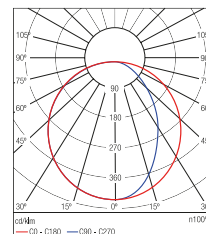

Techos y paredes de luz

Las colecciones Hole, Arch, Mood y Loop se integran en falsos techos o paredes de tabiquería hueca.

Characteristics/Características

| | |
|---|---|
| Control gear Equipo | Included, not included Incluido, no incluido |
| Lifetime Vida | L70-20.000 h 25°C |
| Colour consistency Consistencia de color | < 3 Step MacAdam |
| Guarantee Garantía | 3 years 3 años |