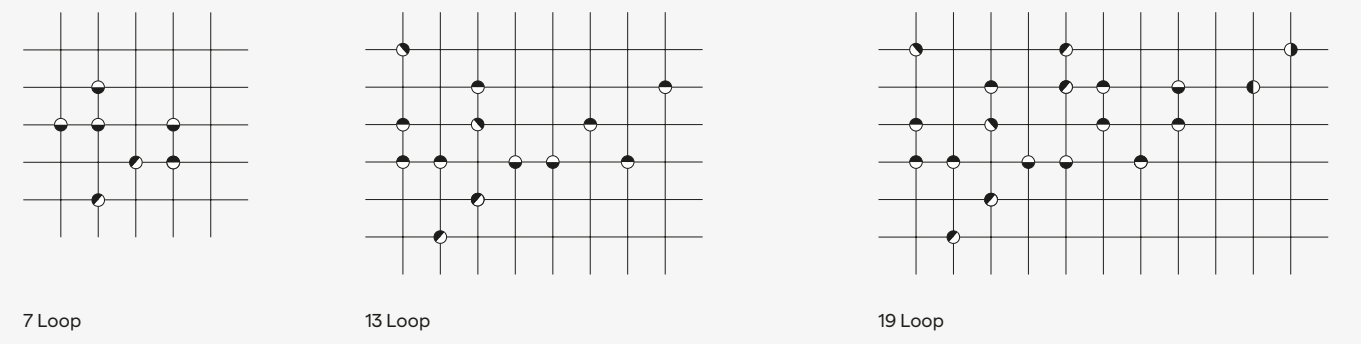

Compositions

Loop offers multiple possibilities both in terms of direction of light and finishings. The designer Antoni Arola proposes groups of decorative compositions that illuminate the wall, creating a visual play of light and shadow.

Composiciones

Loop ofrece amplias posibilidades de direccionamiento de la luz y acabados. El diseñador Antoni Arola propone composiciones grupales decorativas que permiten iluminar la pared creando un juego visual de luces y sombras.