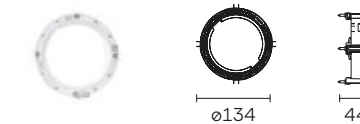

X-Less

Accessories/Accesorios

99921109-199 trimless

Need of X-Less Trimless accessory for installation
360° orientation/Control gear not included
The luminaire includes two embellishers.
One in the same color, another with primer

Necesario accesorio X-Less Trimless para instalación
Orientación 360°/Equipo no incluido
La luminaria incluye dos embellecedores: Uno del mismo color de la luminaria y otro con imprimación

Power Potencia	Real Lm Lm Real	Light Source Fuente de luz	Control Control	Order Number Referencia	Installation Instalación

Kits

9 W	154 lm	LED 3000 CRI>90	2 LOOP + 1 driver ON-OFF	91229954B3**	trimless
9 W	231 lm	LED 3000 CRI>90	3 LOOP + 1 driver ON-OFF	91229954C3**	trimless
13,5 W	385 lm	LED 3000 CRI>90	5 LOOP + 1 driver ON-OFF	91229954E3**	trimless
18 W	539 lm	LED 3000 CRI>90	7 LOOP + 1 driver ON-OFF	91229954G3**	trimless
34,5 W	1001 lm	LED 3000 CRI>90	13 LOOP + 2 driver ON-OFF	91229954M3**	trimless
51 W	1463 lm	LED 3000 CRI>90	19 LOOP + 2 driver ON-OFF	91229954T3**	trimless

Need of X-Less Trimless accessory for installation
360° orientation/Control gear included
The luminaire includes two embellishers.
One in the same color, another with primer

Necesario accesorio X-Less Trimless para instalación
Orientación 360°/Equipo incluido
La luminaria incluye dos embellecedores: Uno del mismo color de la luminaria y otro con imprimación