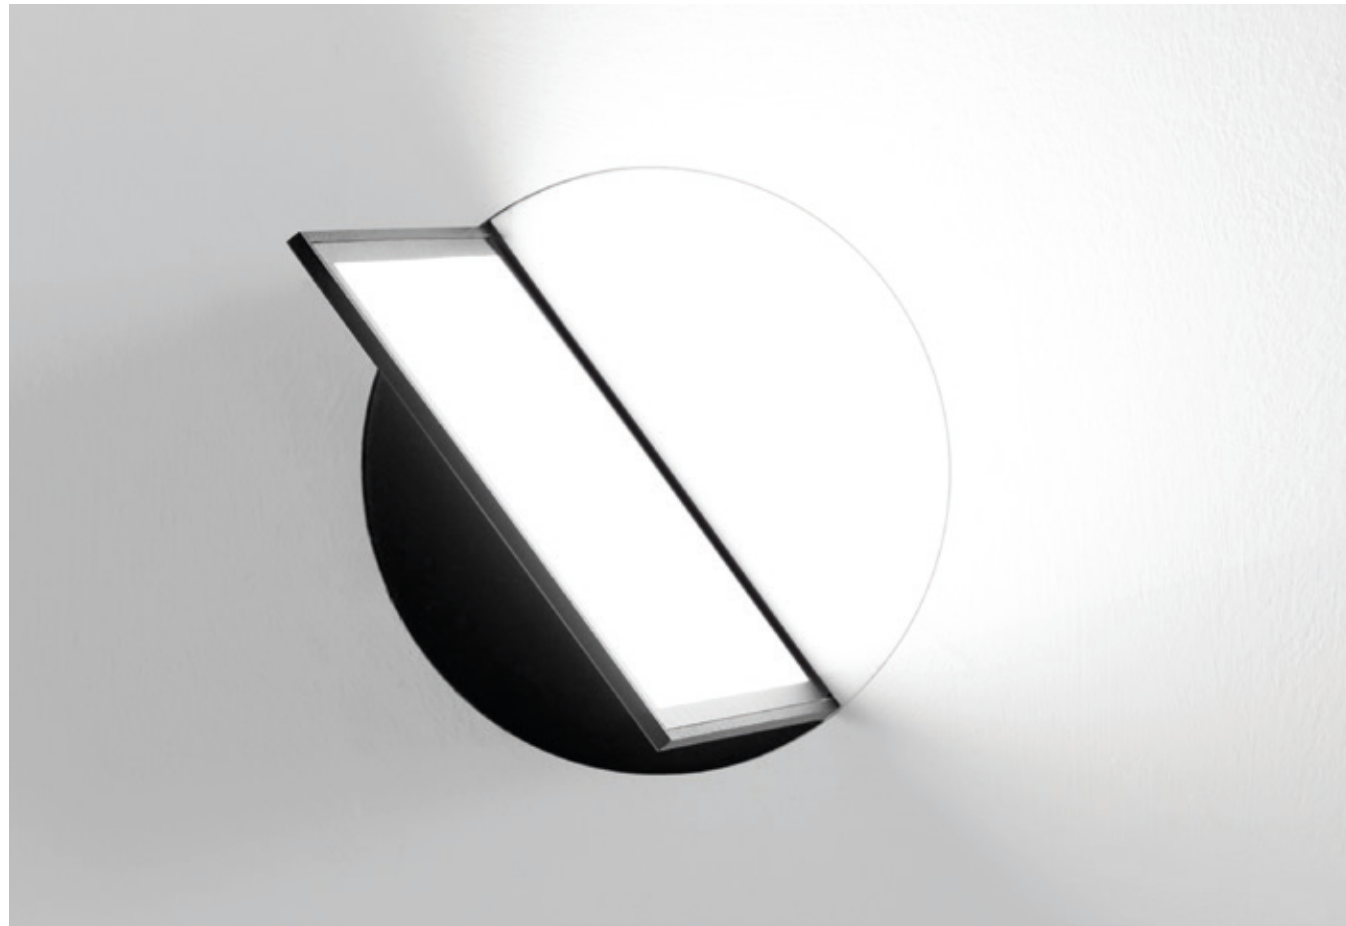

Application Aplicación	Trimless	Lifetime Vida	L70-20.000 h 25°C
Power Potencia	4,5 W	Orientation Orientación	360°
Optics Óptica	112°	Control Control	On/Off, DALI
Lumen Output Flujo Luminoso	77 lm	IP IP	20
Efficiency Eficiencia	111 lm/W	Guarantee Garantía	3 years 3 años
Colour Temp. Temp. Color	3000K	Power Supply Tensión	ON/OFF: 220-240V 50/60Hz DALI: 110-240V 50/60Hz
CRI CRI	90	Finish Color Luminaria	White Blanco Black Negro