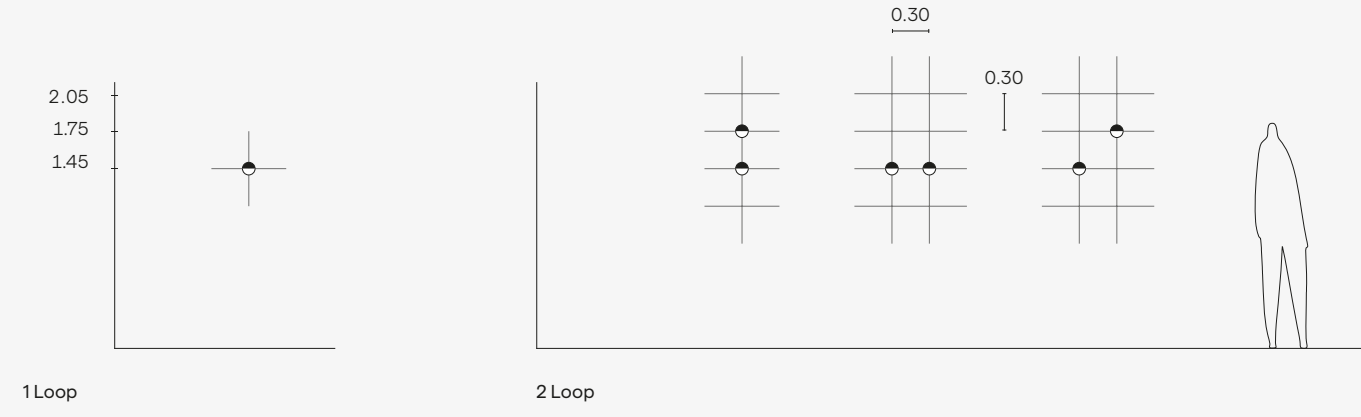

Compositions

Loop offers multiple possibilities both in terms of direction of light and finishings. The designer Antoni Arola proposes groups of decorative compositions that illuminate the wall, creating a visual play of light and shadow.

Composiciones

Loop ofrece amplias posibilidades de direccionamiento de la luz y acabados. El diseñador Antoni Arola propone composiciones grupales decorativas que permiten iluminar la pared creando un juego visual de luces y sombras.