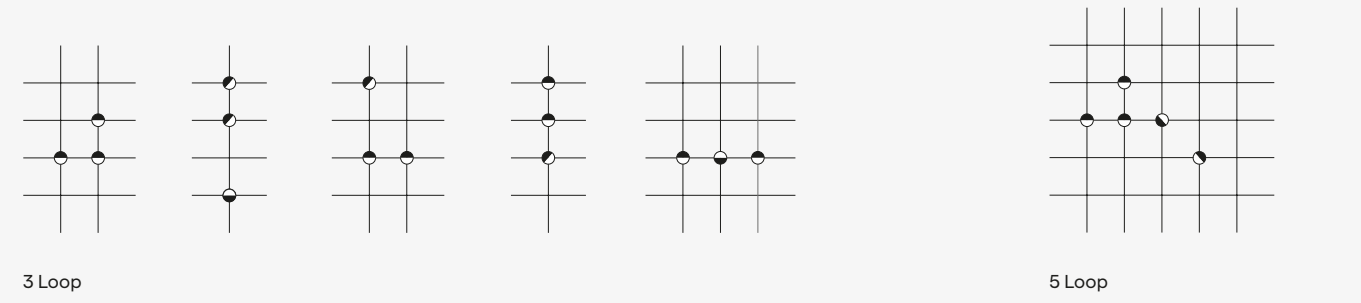

Compositions

Loop offers multiple possibilities both in terms of direction of light and finishings. The designer Antoni Arola proposes groups of decorative compositions that illuminate the wall, creating a visual play of light and shadow.

Composiciones

Loop ofrece amplias posibilidades de direccionamiento de la luz y acabados. El diseñador Antoni Arola propone composiciones grupales decorativas que permiten iluminar la pared creando un juego visual de luces y sombras.